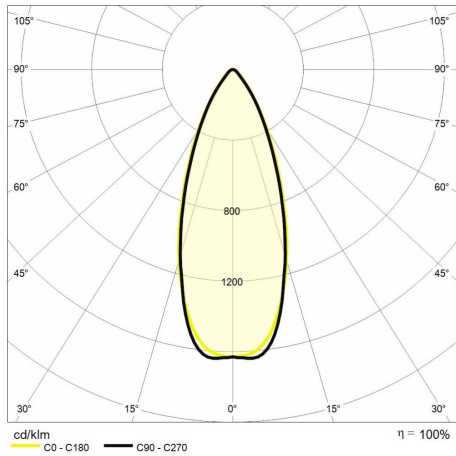

Fotometria