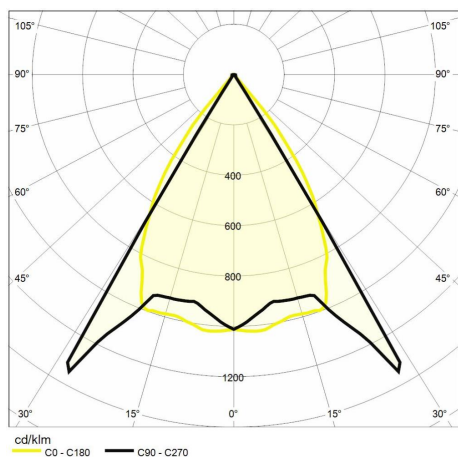

### Dati illuminotecnici

Tipo di sorgente	SMD
Temperatura colore (CCT)	3000K
Indice resa cromatica (CRI)	> 80
MacAdam (SDCM)	< 5
Flusso luminoso (lm)	745
Angolo di emissione	120°

Sicurezza fotobiologica	Gruppo di Rischio 1 (Rischio basso)
Durata del LED	L70 B50 50.000h
Classe efficienza energetica	Questo contiene una sorgente luminosa di classe di efficienza energetica (EU2019/2015): E

### Dati meccanici

Larghezza (mm)	220
Lunghezza (mm)	90
Altezza (mm)	48
Peso (g)	800
Grado IP	IP 54
Grado IK	IK 03

Colore finitura	Corten
Tipologia di finitura	Verniciato a polveri di poliesteri
Materiale corpo	Alluminio
Materiale diffusore	Vetro temperato
Temperatura operativa massima	+45° C
Temperatura operativa minima	-20° C

## Fotometria