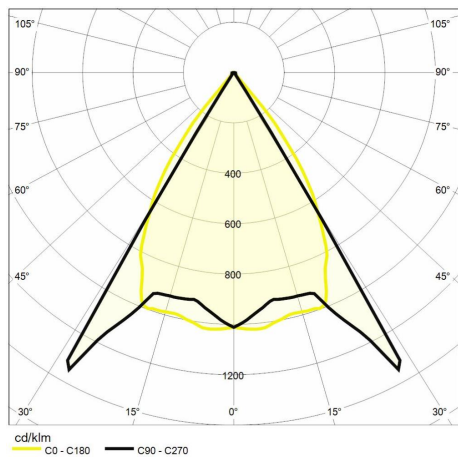

Fotometria