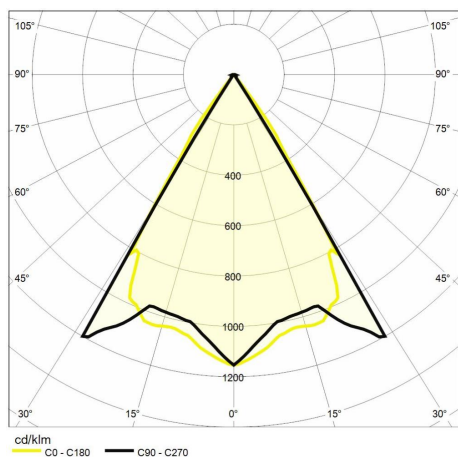

Fotometria