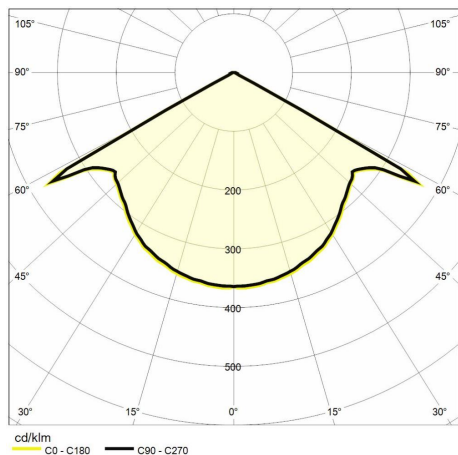

Fotometria