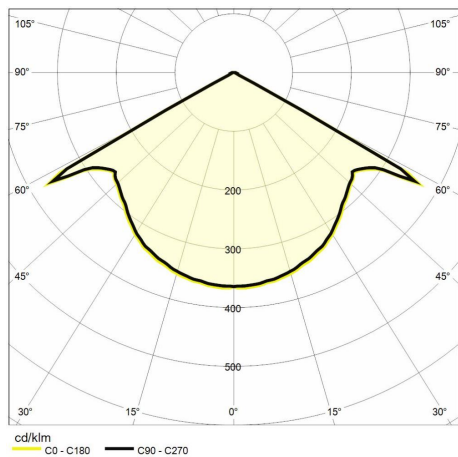

### Dati illuminotecnici

Tipo di sorgente	SMD
Temperatura colore (CCT)	4000K
Indice resa cromatica (CRI)	> 90
MacAdam (SDCM)	< 6
Flusso luminoso (lm)	500
Angolo di emissione	122°

Sicurezza fotobiologica	Gruppo di Rischio 1 (Rischio basso)
Durata del LED	L70 B50 50.000h
Classe efficienza energetica	Questo contiene una sorgente luminosa di classe di efficienza energetica (EU2019/2015): G

### Dati meccanici

Larghezza (mm)	100
Lunghezza (mm)	110
Altezza (mm)	64
Peso (g)	535
Grado IP	IP 54
Grado IK	IK 06

Colore finitura	Corten
Tipologia di finitura	Verniciato a polveri di poliesteri
Materiale corpo	Alluminio
Materiale diffusore	Vetro temperato
Temperatura operativa massima	+45° C
Temperatura operativa minima	-20° C

## Fotometria