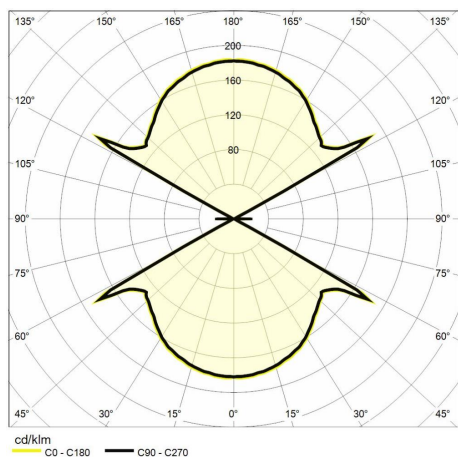

### Dati illuminotecnici

Tipo di sorgente	SMD
Temperatura colore (CCT)	3000K
Indice resa cromatica (CRI)	> 90
MacAdam (SDCM)	< 6
Flusso luminoso (lm)	1000
Angolo di emissione	122°

Sicurezza fotobiologica	Gruppo di Rischio 1 (Rischio basso)
Durata del LED	L70 B50 50.000h
Classe efficienza energetica	Questo contiene una sorgente luminosa di classe di efficienza energetica (EU2019/2015): G

### Dati meccanici

Larghezza (mm)	100
Lunghezza (mm)	110
Altezza (mm)	68
Peso (g)	700
Grado IP	IP 54
Grado IK	IK 06

Colore finitura	Corten
Tipologia di finitura	Verniciato a polveri di poliesteri
Materiale corpo	Alluminio
Materiale diffusore	Vetro temperato
Temperatura operativa massima	+45° C
Temperatura operativa minima	-20° C

## Fotometria