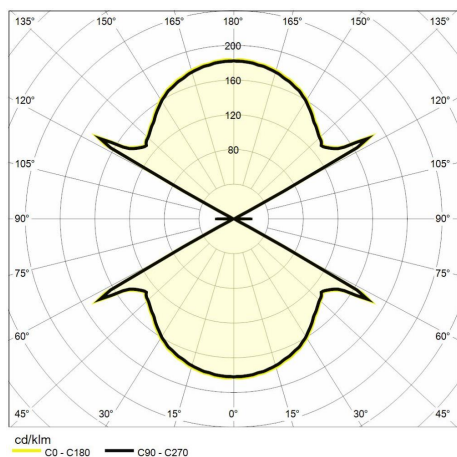

Fotometria