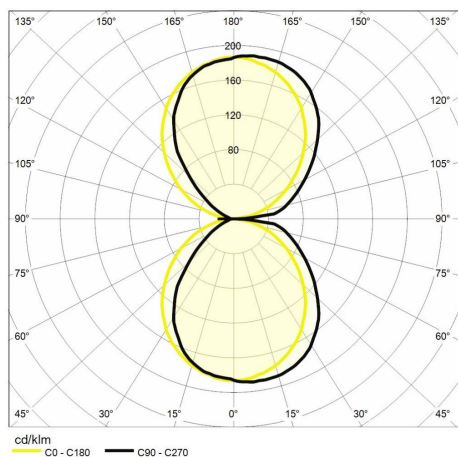

Fotometria