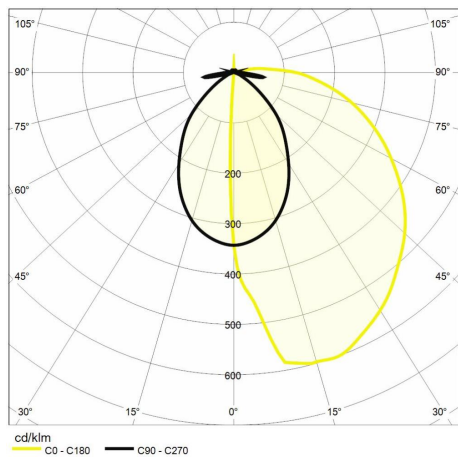

Fotometria