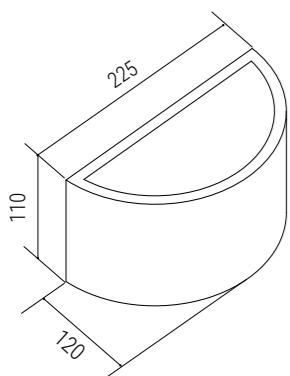

Ghemme

Apparecchio in alluminio
e diffusore in policarbonato
con attacco E27

Alimentazione 230 V - 50/60Hz
Portalampada E27 max 60W
(lampada NON INCLUSA)
Corpo alluminio verniciato
Schermo PC (policarbonato)
Classe di isolamento I

Per altri dati specifici di ciascun modello vedi tabella sotto

codice	colore	mm	V	W	IP	Kg	imballo/ box
6361152	nero	225x110x120	230	max 60	54	0,55	1/20
6361153	bianco						
6361154	corten						

Ghemme