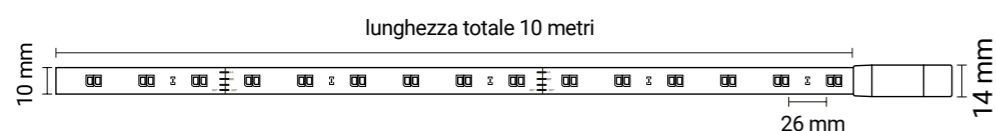

Strip Led cct

Dimmerabile con telecomando

Alimentazione	24 VDC
Driver	incluso DIMMERABILE
Tipo Led	SMD
Materiale	FPCB + PU
Adesivo	3M
Lunghezza	roll 10 metri
Gradi di protezione	IP21 - IK06
Temperatura di esercizio	-20°C / +40°C
Durata Led	25.000 ore

Vedi tabella sotto per dati specifici del prodotto

codice	V	W	lm 2700K	lm 4000K	lm 6500K	CRI	IP	ang. luce	imballo/box
6361424	24Vdc	23	1754	1593	1426	≥ 80	20	120°	1/10

Questo prodotto contiene una sorgente luminosa di classe di efficienza energetica G

StripLed cct