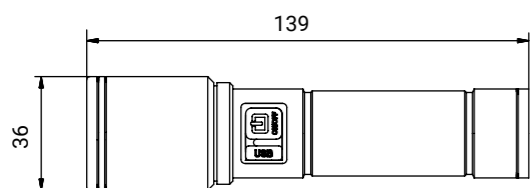

Zoom, strobo, ricaricabile USB

Alimentazione	5V 1A
Tipo Led	XPE (6361361) XPE+COB (6361362)
Batteria integrata	Li-ion 18650 1200mAh
Modalità ricarica	USB Tipo C cavo USB in dotazione
Durata batteria	2-3 ore
Tempo di ricarica	3 / 3.5 ore
Corpo	alluminio
Schermo	PC
Gradi di protezione	IP44 - IK07
Durata Led	50.000 ore

Vedi tabella sotto per dati specifici dei singoli articoli

codice	colore	mm	V	W	K	lm	CRI	IP	Kg	ang. luce	impostazioni luce	imballo/box
6361361	nero	Ø36x139	5V 1A	10	12500	350	≥ 80	44	0,143	120°	XPE: 100% - 50% - strobo	12/72
6361362		Ø36x145,5			9500 (XPE) 6500 (COB)	270 (XPE) 100 (COB)			0,160		XPE: 100% - 50% - strobo COB: on/off	

Hand Light
COD 6361361