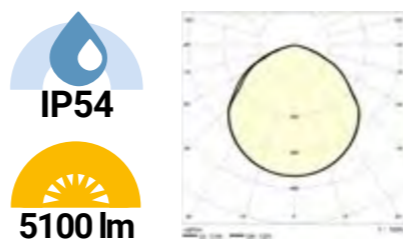

Fido POWER

Proiettore portatile
con funzionalità multipresa

Alimentazione 230V - 50/60Hz
Driver incluso NON DIMMERABILE
Tipo Led SMD2835
Corpo PC + alluminio
Schermo vetro temperato
Gradi di protezione IP54 - IK08
Temperatura di esercizio -30°C / +45°C
Durata Led 30.000 ore

Vedi tabella sotto per dati specifici dei singoli articoli

codice	colore	mm	V	W	K	lm	CRI	IP	Kg	ang. luce	imballo/box
6361337	nero RAL9005 giallo RAL1003	243x327x170	230	50	4000	5100	≥ 80	54	0,943	110°	1/4