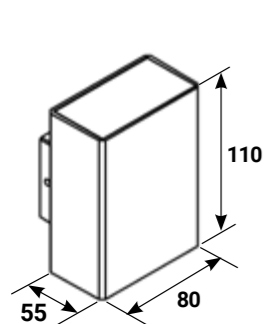

Gamma CCT Gamma 2 CCT

Applique bi-emissione

Alimentazione 230V - 50/60Hz
Driver incluso NON DIMMERABILE
Tipo Led SMD2835
Corpo alluminio
Schermo vetro temperato
Gradi di protezione IP65 - IK06
Temperatura di esercizio -15°C / +40°C
Durata Led 50.000 ore

Vedi tabella sotto per dati specifici dei singoli articoli

codice	colore	mm	V	W	lm 3000K	lm 3500K	lm 4000K	CRI	IP	Kg	ang. luce	imballo/box
6361412	bianco RAL9016	110x80x55	230	2x3W	448	498	467	≥ 80	65	0,449	70°	1/20
6361413	nero RAL9017											
6361414	corten RAL8011											
6361415	bianco RAL9016	110x145x55	230	2x6W	902	1002	960	≥ 80	65	0,727	70°	1/12
6361416	nero RAL9017											
6361417	corten RAL8011											

Gamma CCT