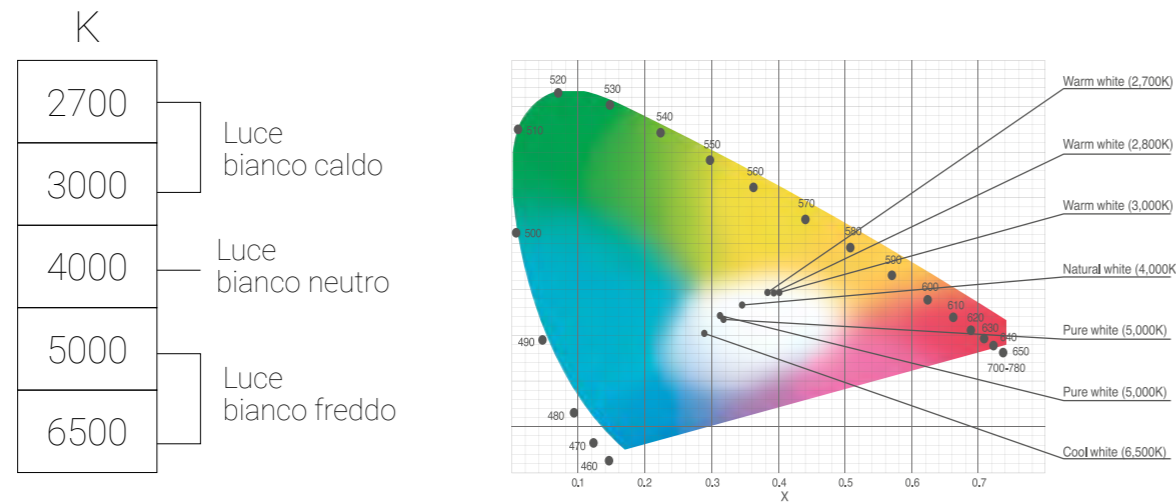

Temperatura colore della luce

Classe dell'apparecchio

Protezione contro la scossa elettrica

- **Classe 0** La protezione si basa sull'isolamento fondamentale. Non è previsto il conduttore di terra.
- **Classe I** La protezione si basa sull'isolamento fondamentale e sul collegamento delle parti metalliche accessibili ad un conduttore di protezione (massa terra).
- **Classe II** La protezione si basa sull'isolamento fondamentale e su misure supplementari quali il doppio isolamento rinforzato.
- **Classe III** La protezione si basa sul fatto che in ogni punto dell'apparecchio la tensione di alimentazione e/o di funzionamento è inferiore a 50 V valore efficace in C.A. (bassissima tensione di sicurezza)

Marchi direttive comunitarie

- Sorgente luminosa non sostituibile
- Sorgente luminosa sostituibile dall'utilizzatore
- Sorgente luminosa sostituibile da parte di professionista abilitato
- Alimentatore non sostituibile
- Alimentatore sostituibile dall'utilizzatore
- Alimentatore sostituibile da parte di professionista abilitato
- Marchio CE Comunità Europea
- Direttiva 2012/19/UE (RAEE - Rifiuti Apparecchiature Elettriche ed Elettroniche)
- Direttiva 2011/65/UE (RoHS II)
- Direttiva 2023-1542/UE Rifiuti di pile e accumulatori

Grado di protezione

1. ### IP
2. **Protezione contro la penetrazione di CORPI SOLIDI**
3. 0 Non protetto
   - 1 Protetto da solidi sup. a 50mm
   - 2 Protetto da solidi sup. a 12mm
   - 3 Protetto da penetrazione di sonda con Ø 2,5mm
   - 4 Protetto da penetrazione di sonda con Ø 1mm
   - 5 Protetto dall'ingresso della polvere
   - 6 Stagno alla polvere
4. **Protezione contro la penetrazione di LIQUIDI**
5. 0 Non protetto
   - 1 Protetto da caduta verticale di gocce d'acqua
   - 2 Protetto da caduta di gocce d'acqua con involucro inclinato max di 15°
   - 3 Protetto da pioggia
   - 4 Protetto dagli spruzzi d'acqua
   - 5 Protetto dai getti d'acqua
   - 6 Protetto dalle ondate
   - 7 Stagno all'immersione
   - 8 Stagno alla sommersione
6. ### IK
7. **Protezione contro gli impatti meccanici esterni**
8. 00 Non protetto
   - 01 Protetto contro un urto di energia 0,15J
   - 02 Protetto contro un urto di energia 0,2J
   - 03 Protetto contro un urto di energia 0,35J
   - 04 Protetto contro un urto di energia 0,5J
   - 05 Protetto contro un urto di energia 0,7J
   - 06 Protetto contro un urto di energia 1J
   - 07 Protetto contro un urto di energia 2J
   - 08 Protetto contro un urto di energia 5J
   - 09 Protetto contro un urto di energia 10J
   - 10 Protetto contro un urto di energia 20J