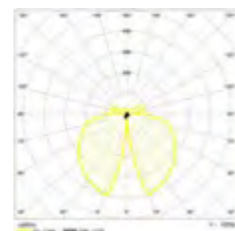

Spin bollard 30 Spin bollard 60

Paletto con luce orientabile

Alimentazione 230V - 50/60Hz
Driver incluso NON DIMMERABILE
Tipo Led SMD2835
Corpo alluminio
Schermo PC
Gradi di protezione IP65 - IK06
Temperatura di esercizio -20°C / +45°C
Durata Led 50.000 ore

Vedi tabella sotto per dati specifici dei singoli articoli

codice	colore	mm	V	W	K	lm	CRI	IP	Kg	ang. luce	imballo/box
6361435	bianco RAL9003	176x63x300	230	12	3000	696	≥ 90	65	0,950	120° rotazione 350°	1/12
6361436	nero RAL9005										
6361437	corten										
6361438	bianco RAL9003										
6361439	nero RAL9005										
6361440	corten										
6361441	bianco RAL9003	176x63x600	230	12	3000	696	≥ 90	65	1,360	120° rotazione 350°	1/8
6361442	nero RAL9005										
6361443	corten										
6361444	bianco RAL9003										
6361445	nero RAL9005										
6361446	corten										

Spin Bollard