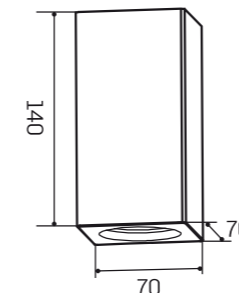

Astratto_19 | parallelepipedo | per GU10

codice	materiale	mm	porta lampada	IP	Kg	imballo/box
MGY0019	gesso	70x70x140	GU10 max 35W - 230V	20	0,80	1/12
accessori						
MGY0075	Anello ferma lampada GU10					1/1