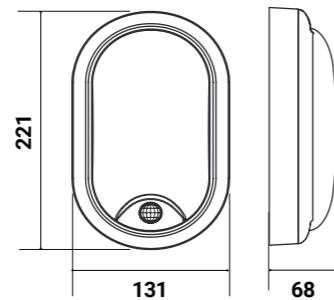

Applique Sensore CCT Tonda / Ovale

Apparecchio con
_ selettore di temperatura colore della luce
_ sensore crepuscolare e movimento

Alimentazione 230V - 50/60Hz
Driver incluso NON DIMMERABILE
Tipo Led SMD
Corpo e schermo policarbonato
Gradi di protezione IP54 - IK08
Temperatura di esercizio -45°C / +45°C
Durata Led 20.000 ore
Classe di isolamento II

Per altri dati specifici del modello vedi tabella sotto

codice	colore	mm	V	W	lm 3000K	lm 4000K	lm 6500K	CRI	IP	Kg	ang. luce	imballo/ box
Applique Sensore Tonda												
6361331	bianco RAL9003	Ø180x66	230	15	1631	1763	1788	≥ 80	54	0,332	110°	1/20
Applique Sensore Ovale												
6361330	bianco RAL9003	221x131x68	230	15	1668	1798	1813	≥ 80	54	0,333	110°	1/20

Questo prodotto contiene
una sorgente luminosa di classe
di efficienza energetica F

Applique Sensore CCT Ovale