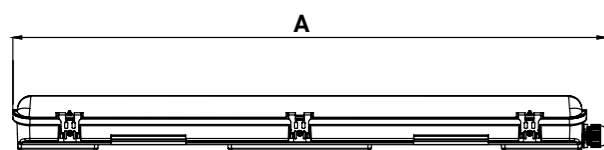

Vedi tabella sotto per dati specifici dei singoli modelli

codice	colore	mm AxBxC	V	mm tubi Led T8	IP	Kg	ang. luce	imballo/box
versione Singolo Tubo Led (non incluso)								
6361367	grigio RAL7040	676x66x62	230	1 x 600	65	0,410	170°	1/12
6361368		1289x66x62		1 x 1200		0,750		
6361369		1589x66x62		1 x 1500		0,900		
versione Doppio Tubo Led (non inclusi)								
6361370	grigio RAL7040	676x66x62	230	2 x 600	65	0,580	170°	1/12
6361371		1289x66x62		2 x 1200		1,085		1/10
6361372		1589x66x62		2 x 1500		1,300		1/8
accessorio								
6361451	ganci in acciaio							