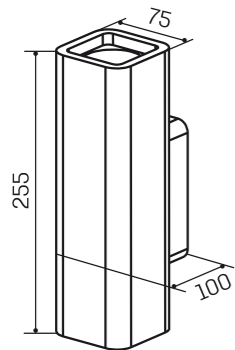

Astratto_27 | bi-emissione | per GU10

codice	materiale	mm	porta lampada	IP	Kg	imballo/box
MGY0027	gesso	255x75x100	GU10 max 2 x 35W - 230V	20	1,60	1/6
accessori						
MGY0075	Anello ferma lampada GU10					1/1