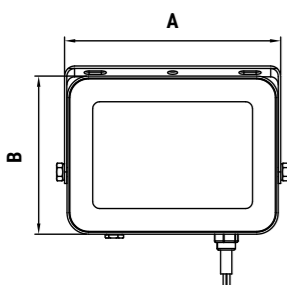

Domino CCT

codice	colore	mm (AxBxC)	V	W	lm 3000K	lm 4000K	lm 5000K	CRI	IP	Kg	ang. luce	imballo/box	
6361209	nero RAL7021	274x335x49	230	150	21000	23400	21750	≥ 80	65	2,920	110°	1/1	
6361210		305x390x58		200	28000	31000	29000						3,880
6361211		480x384x63		300	41400	46000	42000						6,195