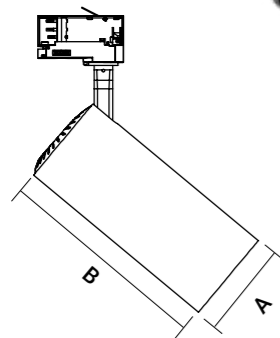

Per altri dati specifici di ciascun modello vedi tabelle

Focus 24°

Focus 36°

Focus 20W

codice	colore	mm AxB	W	V	lm out	K	CRI	IP	Kg	ang. luce	imballo/box
MTK0145	bianco RAL9010	Ø65x198	20	230	2100	3000	> 90	20	0,400	24°	1/20
MTK0146										36°	
MTK0147	nero RAL9005									24°	
MTK0148					36°						
MTK0149	bianco RAL9010				2100	4000				24°	
MTK0150										36°	
MTK0151	nero RAL9005	24°									
MTK0152				36°							