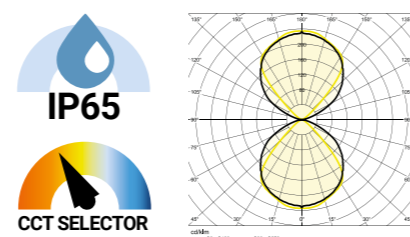

Tratto 2 CCT

Apparecchio bi-emissione

Alimentazione	230V - 50/60Hz
Driver	incluso NON DIMMERABILE
Tipo Led	SMD 2835
Corpo	alluminio
Schermo	policarbonato
Gradi di protezione	IP65 - IK08
Temperatura di esercizio	-15°C / +40°C
Durata Led	50.000 ore

Vedi tabella sotto per dati specifici dei singoli articoli

codice	colore	mm	V	W	lm 3000K	lm 3500K	lm 4000K	CRI	IP	Kg	ang. luce	imballo/ box
6361276	bianco RAL9001	223x70x58	230	2x8	1001	1114	1063	≥ 80	65	0,750	83°	1/10
6361277	nero RAL9005											
6361278	Corten RAL 8028											

Questo prodotto contiene una sorgente luminosa di classe di efficienza energetica E

Tratto 2 CCT