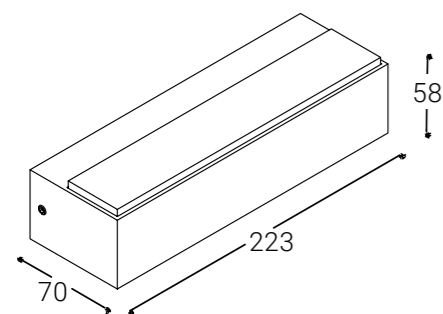

Tratto 2 CCT

Apparecchio bi-emissione

Alimentazione	230V - 50/60Hz
Driver	incluso NON DIMMERABILE
Tipo Led	SMD 2835
Corpo	alluminio
Schermo	policarbonato
Gradi di protezione	IP65 - IK08
Temperatura di esercizio	-15°C / +40°C
Durata Led	50.000 ore

Vedi tabella sotto per dati specifici dei singoli articoli

codice	colore	mm	V	W	lm 3000K	lm 3500K	lm 4000K	CRI	IP	Kg	ang. luce	imballo/ box
6361276	bianco RAL9001	223x70x58	230	2x8	1001	1114	1063	≥ 80	65	0,750	83°	1/10
6361277	nero RAL9005											
6361278	Corten RAL 8028											

Questo prodotto contiene una sorgente luminosa di classe di efficienza energetica E

Tratto 2 CCT