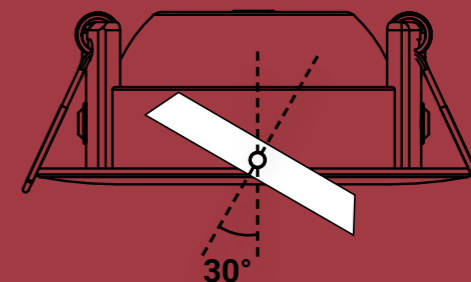

rotazione
faretto
+/-30°