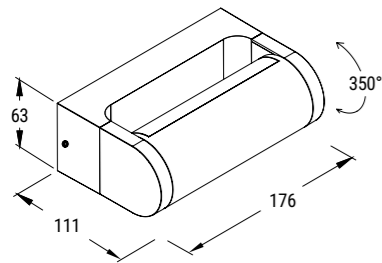

Spin Applique

Apparecchio con luce orientabile

Alimentazione 230V - 50/60Hz
Driver incluso NON DIMMERABILE
Tipo Led SMD2835
Corpo alluminio
Schermo PC
Gradi di protezione IP65 - IK06
Temperatura di esercizio -20°C / +45°C
Durata Led 50.000 ore

Vedi tabella sotto per dati specifici dei singoli articoli

codice	colore	mm	V	W	K	lm	CRI	IP	Kg	ang. luce	imballo/box
6361429	bianco RAL9003	176x111x63	230	12	3000	696	≥ 90	65	0,580	rotazione 120° 350°	1/20
6361430	nero RAL9005										
6361431	corten										
6361432	bianco RAL9003										
6361433	nero RAL9005										
6361434	corten