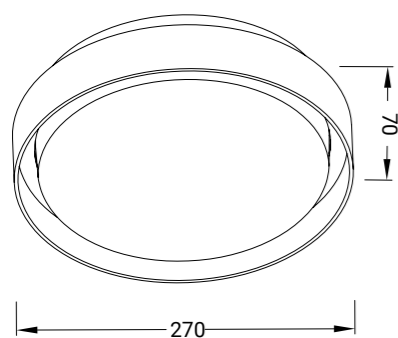

Daisy CCT

Plafone / applique

Alimentazione	230V - 50/60Hz
Driver	incluso NON DIMMERABILE
Tipo Led	SMD2835
Corpo	alluminio
Schermo	PC
Gradi di protezione	IP65 - IK06
Temperatura di esercizio	-20°C / +45°C
Durata Led	30.000 ore

Vedi tabella sotto per dati specifici dei singoli articoli

codice	colore	mm	V	W	lm 3000K	lm 4000K	lm 6000K	CRI	IP	Kg	ang. luce	imballo/ box
6361418	bianco RAL9003	Ø270x70	230	20	1937	2110	2045	≥ 80	65	1,560	113°	1/5
6361419	nero RAL9004											
6361420	corten RAL8011											

Questo prodotto contiene
una sorgente luminosa di classe
di efficienza energetica E