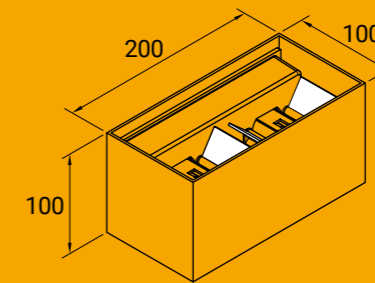

Rubik 2 CCT

Applique biemissione
con luce orientabile

codice	colore	mm	V	W	lm 3000K	lm 4000K	lm 6000K	CRI	IP	Kg	ang. luce	imballo/ box
6361240	bianco RAL9003	200X100x100	230	4x6W	1740	1883	1795	≥ 80	54	1,100	120° variabile	1/10
6361241	nero RAL9005											
6361242	antracite RAL7016											
NEW 6361340	corten											

Rubik R CCT

Applique biemissione
con luce orientabile

codice	colore	mm	V	W	lm 3000K	lm 4000K	lm 6000K	CRI	IP	Kg	ang. luce	imballo/ box
6361234	bianco RAL9003	100x100x100	230	2x6W	970	1048	980	≥ 80	54	0,650	120° variabile	1/20
6361235	nero RAL9005											
6361236	antracite RAL7016											
NEW 6361338	corten											

Questo prodotto contiene
una sorgente luminosa di classe
di efficienza energetica F

Rubik R CCT

Alette regolabili
per orientamento
del fascio luminoso