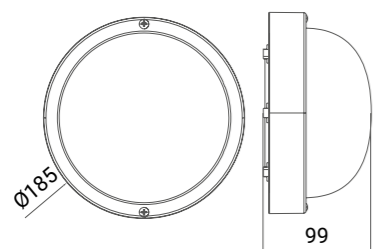

codice	colore	mm	W	V	IP	Kg	ang. luce	imballo/box
6360936	bianco RAL9003	Ø185x95	max 60	230	44	0.80	100°	1/12