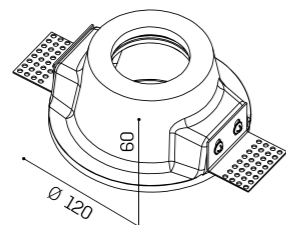

Astratto Prezioso 03 | tondo | per GU10

con riflettore in finitura bronzo
Lampada NON INCLUSA

codice	materiale	mm	foro	porta lampada	IP	Kg	imballo/box
MGY0035	gesso	Ø120x61	Ø123	GU10 max 13W 230 V	20	0,58	1/18

Astratto Prezioso 04 | quadrato | per GU10

con riflettore in finitura bronzo
Lampada NON INCLUSA

codice	materiale	mm	foro	porta lampada	IP	Kg	imballo/box
MGY0036	gesso	120x120x60	123x123	GU10 max 13W 230 V	20	0,66	1/18

Astratto Prezioso accessori

Riflettori per faretto tondi

codice faretto	finitura Bianco	finitura Nero	finitura Silver	finitura Bronzo	finitura Oro	imballo/box
MGY0033	MGY0037	MGY0038	MGY0039	MGY0040	MGY0041	1/250
MGY0035	MGY0047	MGY0048	MGY0049	MGY0050	MGY0051	
MGY0061	-	MGY0063	MGY0064	MGY0065	MGY0066	

Riflettori per faretto quadrati

codice faretto	finitura Bianco	finitura Nero	finitura Silver	finitura Bronzo	finitura Oro	imballo/box
MGY0034	MGY0042	MGY0043	MGY0044	MGY0045	MGY0046	1/250
MGY0036	MGY0052	MGY0053	MGY0054	MGY0055	MGY0056	
MGY0062	-	MGY0067	MGY0068	MGY0069	MGY0070	

Ottiche

codice faretto	alveolare	vetro chiaro	vetro satinato	vetro prismatico	imballo/box
MGY0033 - MGY0034	MGY0057	MGY0059	MGY0071	MGY0073	1/100
MGY0035 - MGY0036	MGY0057	MGY0059	MGY0071	MGY0073	
MGY0061 - MGY0062	MGY0058	MGY0060	MGY0072	MGY0074