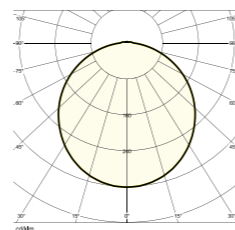

Applique CCT Tonda

Apparecchio con selettore di temperatura colore della luce

Alimentazione 230V - 50/60Hz
Driver incluso NON DIMMERABILE
Corpo e schermo PC (policarbonato)
Gradi di protezione IP54 - IK08 (15W/20W)
IP44 - IK07 (24W)
Temperatura di esercizio -20°C / +50°C
Durata Led 30.000 ore
Classe di isolamento II

Per altri dati specifici vedi tabella sotto

codice	colore	mm Ax B	V	W	lm 3000K	lm 4000K	CRI	IP	Kg	ang. luce	imballo/box			
6361197	bianco RAL9003	Ø210x48	230	15	1300	1400	≥ 80	54	0,30	160°	1/20			
6361198		Ø238x49		20	1550	1700			0,40					
6361199		Ø280x62		24	2000	2150			44			0,70	110°	1/10