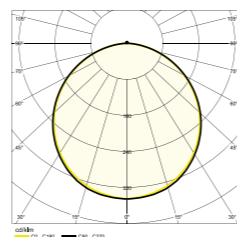

Questo prodotto contiene una sorgente luminosa di classe di efficienza energetica F