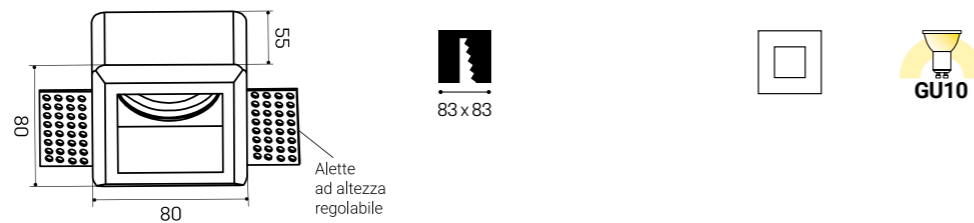

Astratto_17

Astratto_32

Astratto_24

Astratto_25

Astratto_17 | quadrato | per GU10

codice	materiale	mm	foro	porta lampada	IP	Kg	imballo/box
MGY0017	gesso	80x80x55	83x83	GU10 max 35 W 230 V	20	0,50	1/24
accessori							
MGY0075	Anello ferma lampada GU10						1/1