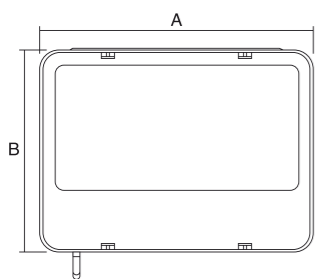

Domino AS/2.0 CCT

Proiettore
con ottica asimmetrica

Alimentazione	230V -50/60Hz
Driver integrato	NON DIMMERABILE
Corpo	alluminio
Schermo	vetro temperato
Gradi di protezione	IP65 - IK07
Temperatura di esercizio	-20°C / +40°C
Durata Led	50.000 ore
Classe di isolamento	I

Per altri dati specifici di ciascun modello vedi tabella sotto

codice	colore	mm AxBxC	W	V	lm 3000K	lm 3500K	lm 4000K	CRI	IP	Kg	ang. luce	superficie massima esposta m²	imballo/ box
6361186	grigio RAL7024	300x222x45	100	230	13000	13000	14000	≥ 80	65	1,950	105°x65°	0,0667	1/1
6361187		335x274x49	150		19500	19500	21000					0,0917	
6361188		390x306x58	200		26000	26000	28000					0,1193