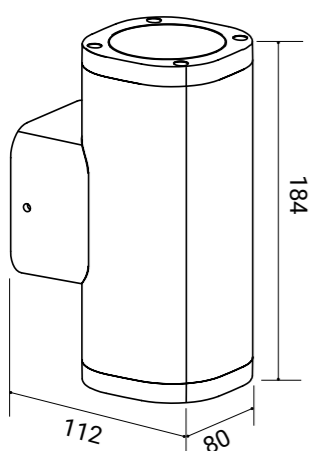

Applique bi emissione
per lampade GU10

Alimentazione 230V - 50/60Hz
Potenza max 2x35W
Portalampada 2xGU10
(lampade non incluse)
Corpo alluminio
Schermo vetro temperato
Gradi di protezione IP54 - IK04
Temperatura di esercizio -20°C / +40°C
Classe di isolamento I

Per altri dati specifici del modello vedi tabella sotto

codice	colore	mm	V	W	IP	Kg	imballo/ box
6361326	nero RAL9005	80x112x184	230	max 2x35W	54	0,790	1/12
6361327	bianco RAL9003