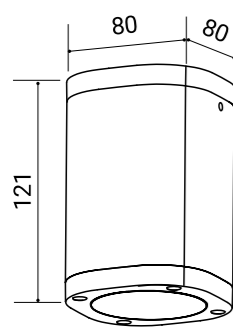

Sirio C

Apparecchio a plafone
per lampade GU10

Alimentazione 230V - 50/60Hz
Potenza max 1x35W
Porta lampada 1xGU10
(lampade non incluse)
Corpo alluminio
Schermo vetro temperato
Gradi di protezione IP54 - IK04
Temperatura di esercizio -20°C / +40°C
Classe di isolamento I

Per altri dati specifici del modello vedi tabella sotto

codice	colore	mm	V	W	IP	Kg	imballo/ box
6361328	nero RAL9005	80x80x121	230	max 1x35W	54	0,400	1/12
6361389	bianco RAL9003						

bianco