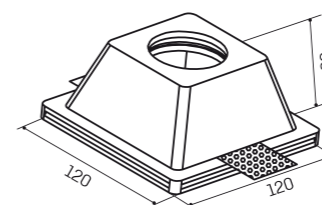

codice	materiale	mm	foro	porta lampada	IP	Kg	imballo/box
MGY0003	gesso	120x120x55	123x123	GU10 max 35 W 230 V	20	0,50	1/18
accessori							
MGY0075	Anello ferma lampada GU10						1/1