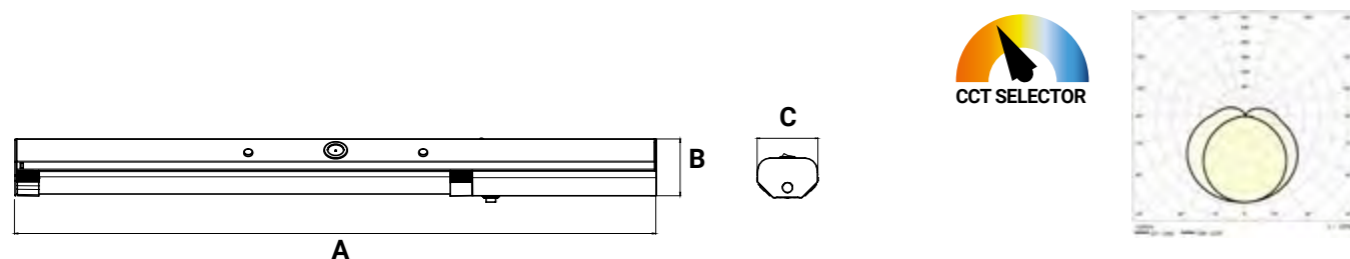

Sottopensile CCT

con prese schuko e porte USB A-C

Alimentazione 230V - 50/60Hz
Driver incluso NON DIMMERABILE
Tipo Led SMD2835
Corpo SPCC
Schermo PC
Gradi di protezione IP21 - IK06
Temperatura di esercizio -20°C / +40°C
Durata Led 50.000 ore

Vedi tabella sotto per dati specifici dei singoli articoli

codice	colore	mm (AxBxC)	V	W	lm 3000K	lm 4000K	lm 6000K	CRI	IP	Kg	ang. luce	imballo/ box
6361379	bianco RAL9003	550x49x74	230	7	708	770	770	≥ 80	21	0,640	120°	1/12
6361380		750x49x74		10	1010	1100	1100			0,810		
6361381		1100x49x74		14	1420	1540	1540			1,140