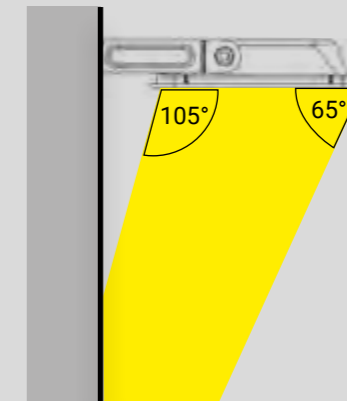

Questo prodotto contiene
una sorgente luminosa di classe
di efficienza energetica D

Domino AS
lunghezza cavo
50 cm

Effetto proiezione
con ottica asimmetrica

Domino AS/2.0 CCT

Domino E/2.0

Proiettore ad ampia versatilità