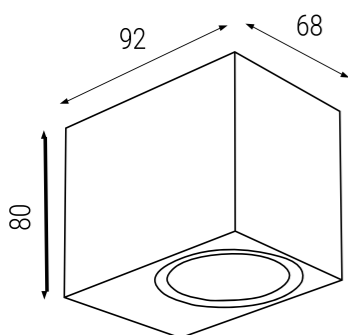

Quadro

Apparecchio monoemissione
per lampade GU10

Alimentazione	230V - 50/60Hz
Potenza	max 1x7W
Porta lampada	1xGU10 (lampada non inclusa)
Corpo	alluminio
Schermo	vetro temperato
Gradi di protezione	IP54 - IK04
Temperatura di esercizio	-20°C / +40°C
Classe di isolamento	I

Per altri dati specifici del modello vedi tabella sotto

codice	colore	mm	V	W	IP	Kg	imballo/ box
6361294	nero RAL9005	69x92x80	230	max 1x7W	54	0,260	1/24
6361295	bianco RAL9003						
NEW 6361359	corten