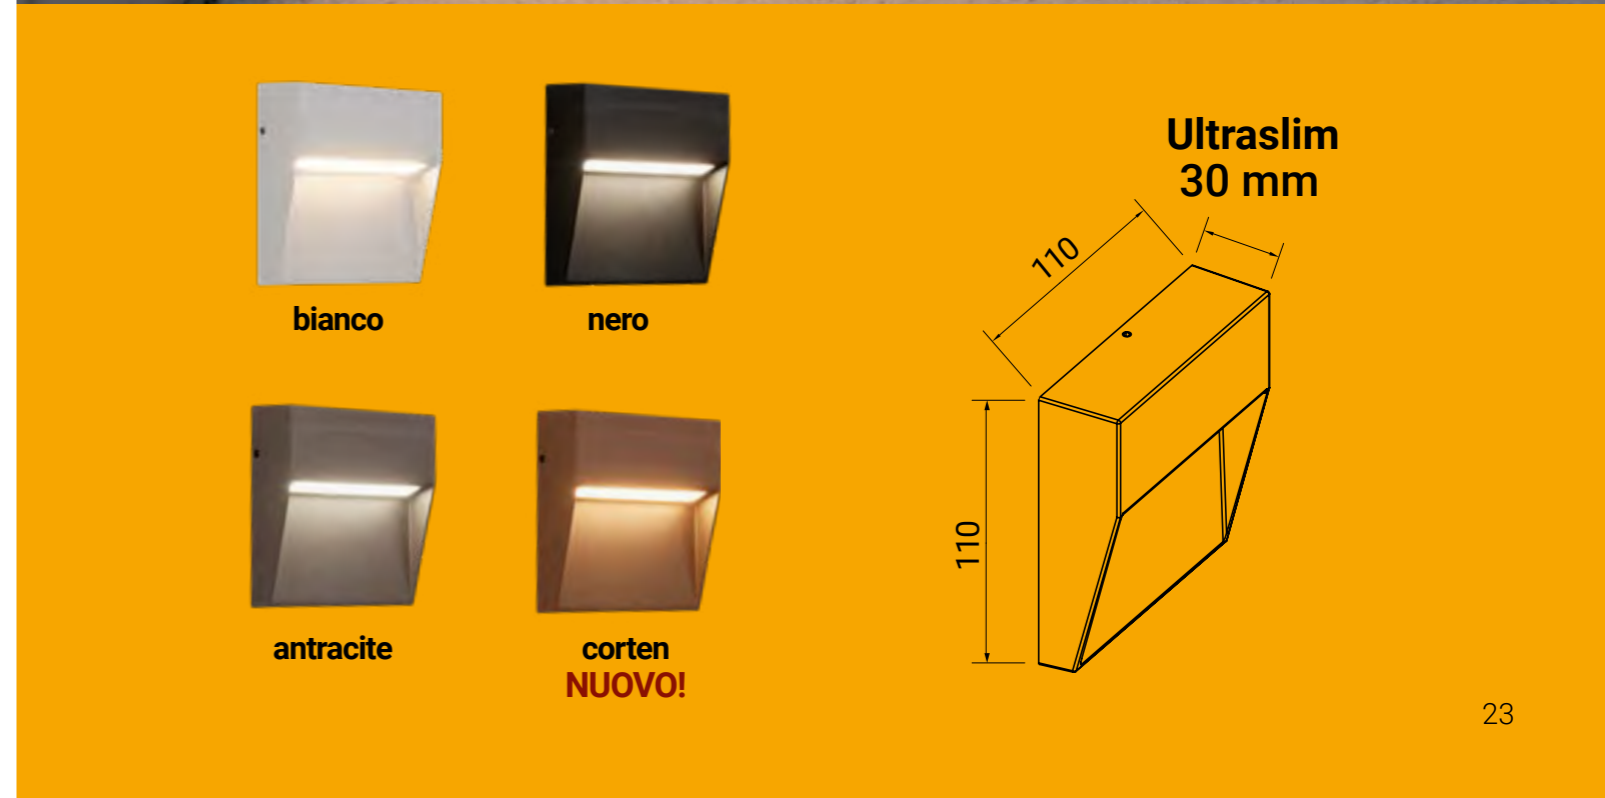

Step square

Segnapasso ultraslim

Alimentazione	230V - 50/60Hz
Driver	incluso non dimmerabile
Tipo Led	SMD
Corpo	alluminio
Schermo	PC
Gradi di protezione	IP65 - IK06
Temperatura di esercizio	-20°C / +45°C
Durata Led	30.000 ore

Vedi tabella sotto per dati specifici dei singoli articoli

codice	colore	mm	V	W	K	lm	CRI	IP	Kg	ang. luce	imballo/box
6361271	bianco RAL9003	110x110x30	230	3	3000	158	≥ 80	65	0,270	89°	1/50
6361272	nero RAL9004										
6361273	antracite RAL7016										
NEW 6361355	corten	110x110x30	230	3	4000	158	≥ 80	65	0,270	89°	
6361317	bianco RAL9003										
6361318	nero RAL9004										
6361319	antracite RAL7016	110x110x30	230	3	4000	158	≥ 80	65	0,270	89°	
NEW 6361356	corten										

Questo prodotto contiene una sorgente luminosa di classe di efficienza energetica G

Step square