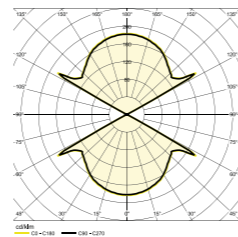

Elisse 2

Apparecchio biemissione

Alimentazione	230V - 50/60Hz
Driver incluso	NON DIMMERABILE
Tipo Led	SMD
Corpo	alluminio
Schermo	vetro temperato
Gradi di protezione	IP54 - IK08
Temperatura di esercizio	-20°C / +45°C
Durata Led	30.000 ore

Per altri dati specifici vedi tabella sotto

codice	colore	mm	V	W	K	lm	CRi	IP	Kg	ang. luce	imballo/box
6361259	bianco RAL9003	100x110x68	230	2x5	3000	1000	≥ 90	54	0,700	122°	1/20
6361260	nero RAL9005										
6361261	antracite RAL7011										
NEW 6361347	corten				4000						
6361305	bianco RAL9003										
6361306	nero RAL9005										
6361307	antracite RAL7011										
NEW 6361348	corten