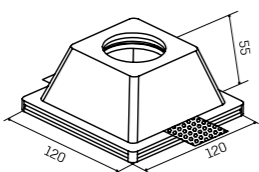

codice	materiale	mm	foro	porta lampada	IP	Kg	imballo/box
MGY0006	gesso	120x120x55	123x123	GU10 max 35 W 230 V	20	0,70	1/18
accessori							
MGY0075	Anello ferma lampada GU10						1/1
MGY0077	Vetro quadro di ricambio