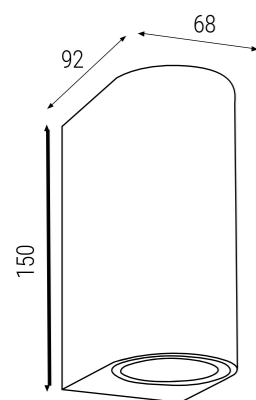

Stelo 2

Apparecchio biemissione
per lampade GU10

Alimentazione 230V - 50/60Hz
Potenza max 2x7W
Porta lampada 2xGU10
(lampade non incluse)
Corpo alluminio
Schermo vetro temperato
Gradi di protezione IP54 - IK04
Temperatura di esercizio -20°C / +40°C
Classe di isolamento I

Per altri dati specifici del modello vedi tabella sotto

codice	colore	mm	V	W	IP	Kg	imballo/ box
6361292	nero RAL9005	68x92x150	230	max 2x7W	54	0,415	1/20
6361293	bianco RAL9003						
NEW 6361358	corten						

Stelo 2

bianco

nero

corten
NUOVO!

praticità di
sostituzione
lampada GU10