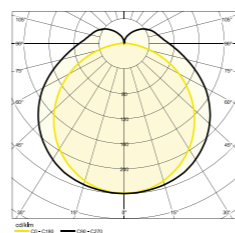

Barra Led a binario con selettore di temperatura colore della luce

Alimentazione 230V - 50/60Hz
Driver incluso NON DIMMERABILE
Tipo Led SMD
Corpo e schermo PC (policarbonato)
Gradi di protezione IP20 - IK05
Temperatura di esercizio -20°C / +40°C
Durata Led 50.000 ore
Classe di isolamento II

Per altri dati specifici vedi tabella sotto

codice	colore	mm AxBxC	V	W	lm 3000K	lm 4000K	lm 6500K	CRI	IP	Kg	ang. luce	imballo/box
6361282	bianco RAL9016	300x32x66	230	10	1000	1100	1100	≥ 80	20	0,127	130°	1/20
6361283	nero RAL9011				900	1000	1000					
6361284	bianco RAL9016	600x32x66		15	1500	1650	1650					
6361285	nero RAL9011				1350	1500	1500					
6361286	bianco RAL9016	900x32x66		20	2000	2200	2200					
6361287	nero RAL9011				1800	2000	2000					
6361288	bianco RAL9016	1200x32x66		24	2400	2640	2640					
6361289	nero RAL9011				2160	2400	2400