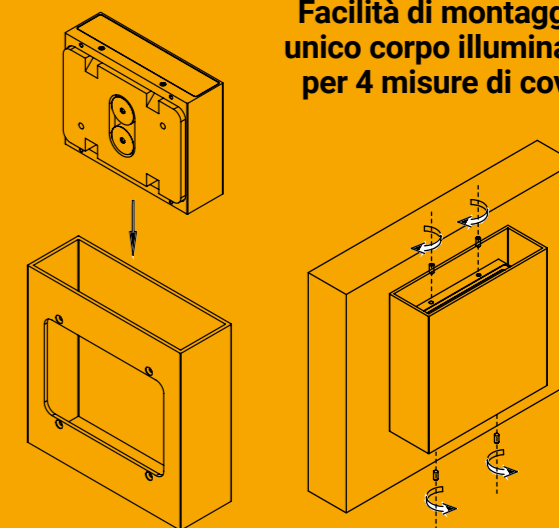

Filo Covers

**Facilità di montaggio:
unico corpo illuminante
per 4 misure di cover**

Gamma CCT Gamma 2 CCT

Applique bi-emissione

Alimentazione 230V - 50/60Hz
 Driver incluso NON DIMMERABILE
 Tipo Led SMD2835
 Corpo alluminio
 Schermo vetro temperato
 Gradi di protezione IP65 - IK06
 Temperatura di esercizio -15°C / +40°C
 Durata Led 50.000 ore