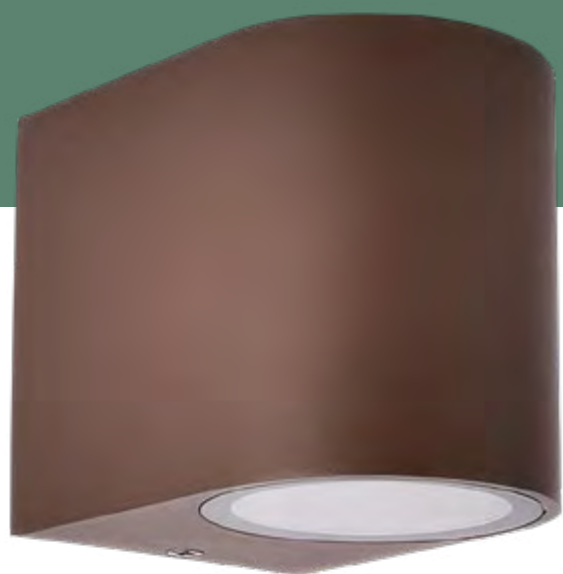

Stelo

Apparecchio monoemissione
per lampada GU10

Alimentazione 230V - 50/60Hz
Potenza max 1x7W
Porta lampada 1xGU10
(lampada non inclusa)
Corpo alluminio
Schermo vetro temperato
Gradi di protezione IP54 - IK04
Temperatura di esercizio -20°C / +40°C

Per altri dati specifici del modello vedi tabella sotto

codice	colore	mm	V	W	IP	Kg	imballo/ box
6361290	nero RAL9005	68x92x80	230	max 1x7W	54	0,250	1/24
6361291	bianco RAL9003						
NEW 6361357	corten