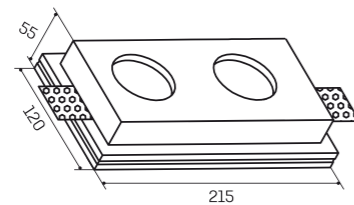

codice	materiale	mm	foro	porta lampada	IP	Kg	imballo/box
MGY0010	gesso	215x120x55	123x218	GU10 max 2x35W 230V	20	1,00	1/9

accessori

MGY0075	Anello ferma lampada GU10						1/1