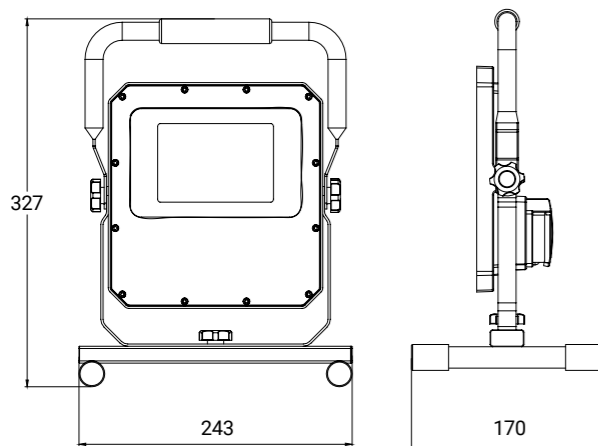

Questo prodotto contiene una sorgente luminosa di classe di efficienza energetica E