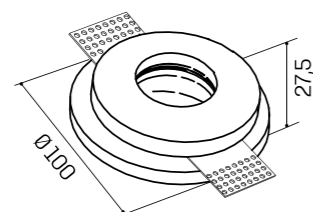

codice	materiale	mm	foro	porta lampada	IP	Kg	imballo/box
MGY0001	gesso	Ø130x45	Ø133	GU10 max 35 W 230 V	20	0,50	1/24
accessori							
MGY0075	Anello ferma lampada GU10						1/1

codice	materiale	mm	foro	porta lampada	IP	Kg	imballo/box
MGY0003	gesso	120x120x55	123x123	GU10 max 35 W 230 V	20	0,50	1/18
accessori							
MGY0075	Anello ferma lampada GU10						1/1

codice	materiale	mm	foro	porta lampada	IP	Kg	imballo/box
MGY0002	gesso	Ø100x27,5	Ø103	GU10 max 35 W - 230 V	20	0,30	1/24
accessori							
MGY0075	Anello ferma lampada GU10						1/1

codice	materiale	mm	foro	porta lampada	IP	Kg	imballo/box
MGY0004	gesso	100x100x29	103x103	GU10 max 35 W 230 V	20	0,30	1/24
accessori							
MGY0075	Anello ferma lampada GU10						1/1