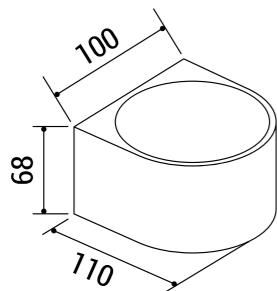

Elisse 2

Apparecchio biemissione

Alimentazione	230V - 50/60Hz
Driver incluso	NON DIMMERABILE
Tipo Led	SMD
Corpo	alluminio
Schermo	vetro temperato
Gradi di protezione	IP54 - IK08
Temperatura di esercizio	-20°C / +45°C
Durata Led	30.000 ore

Per altri dati specifici vedi tabella sotto

codice	colore	mm	V	W	K	lm	CRi	IP	Kg	ang. luce	imballo/box
6361259	bianco RAL9003	100x110x68	230	2x5	3000	1000	≥ 90	54	0,700	122°	1/20
6361260	nero RAL9005										
6361261	antracite RAL7011										
NEW 6361347	corten				4000						
6361305	bianco RAL9003										
6361306	nero RAL9005										
6361307	antracite RAL7011										
NEW 6361348	corten