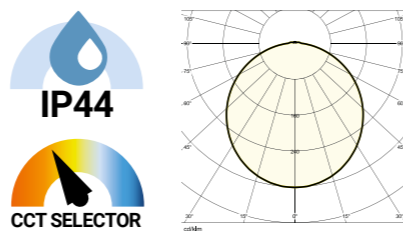

Kost Evo CCT

Apparecchio personalizzabile
con anelli decorativi in due finiture

Alimentazione	230V -50/60Hz
Driver incluso	NON DIMMERABILE
Tipo Led	SMD
Corpo	SPCC (acciaio)
Schermo	PMMA
Gradi di protezione	IP44 - IK03
Temperatura di esercizio	-20°C / +40°C
Durata Led	30.000 ore
Classe di isolamento	I

Per altri dati specifici di ciascun modello vedi tabella sotto

codice	colore	mm Ax B	V	W	lm 3000K	lm 4000K	lm 5000K	Cri	IP	Kg	angolo luce	imballo/box
6361168	bianco	Ø300x70	230	14	1250	1350	1350	≥ 80	44	0,450	120°	1/5
6361169		Ø350x70		17	1520	1620	1620			0,585		
6361170		Ø400x70		24	2250	2350	2350			0,760		

accessori

6361121	bianco	Ø300 mm	anello decorativo per Kost CCT Ø300	1/20
6361123		Ø350 mm	anello decorativo per Kost CCT Ø350	
6361117		Ø400 mm	anello decorativo per Kost CCT Ø400	
6361122	silver	Ø300 mm	anello decorativo per Kost CCT Ø300	1/20
6361124		Ø350 mm	anello decorativo per Kost CCT Ø350	
6361118		Ø400 mm	anello decorativo per Kost CCT Ø400