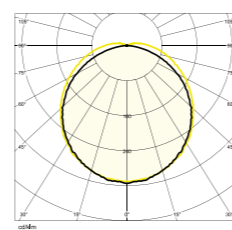

Questo prodotto contiene
una sorgente luminosa di classe
di efficienza energetica D