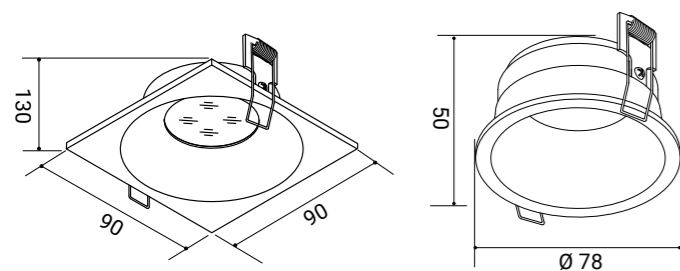

Alu Quadro Alu Tondo

Cornici in alluminio verniciato
e schermo in vetro
con portalamпада per GU10

Alimentazione 230V - 50Hz
Portalamпада GU10 max 50W
lampada NON INCLUSA
Corpo alluminio
Schermo vetro temperato
Gradi di protezione IP20
Classe di isolamento II

Per altri dati specifici di ciascun modello vedi tabella sotto

codice	colore	mm	mm foro	portalamпада	IP	Kg	imballo/ box
Alu quadro							
MGU0002	bianco RAL9003	90x90x130	ø80	GU10 max 50W - 230V	20	0,2	1/50
MGU0008	nero RAL9005						
Alu tondo							
MGU0001	bianco RAL9003	ø78x50	ø72	GU10 max 50W - 230V	20	0,2	1/50
MGU0007	nero RAL9005