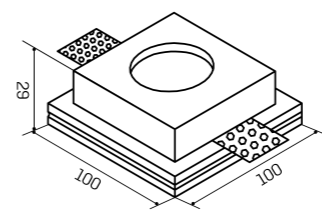

codice	materiale	mm	foro	porta lampada	IP	Kg	imballo/box
MGY0004	gesso	100x100x29	103x103	GU10 max 35 W 230 V	20	0,30	1/24
accessori							
MGY0075	Anello ferma lampada GU10						1/1