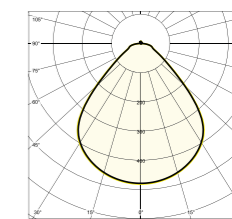

Backlit - UGR19