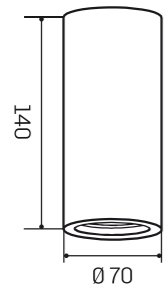

Astratto_22 | cilindro | per GU10