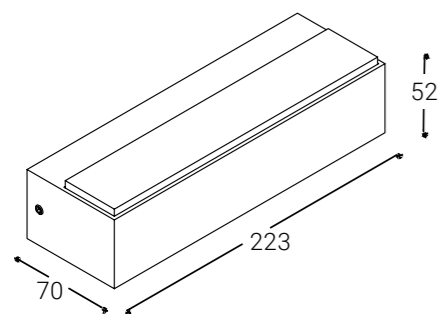

Tratto CCT

Apparecchio mono-emissione

Alimentazione 230V - 50/60Hz
Driver incluso NON DIMMERABILE
Tipo Led SMD 2835
Corpo alluminio
Schermo policarbonato
Gradi di protezione IP65 - IK08
Temperatura di esercizio -15°C / +40°C
Durata Led 50.000 ore

Vedi tabella sotto per dati specifici dei singoli articoli

codice	colore	mm	V	W	lm 3000K	lm 3500K	lm 4000K	CRI	IP	Kg	ang. luce	imballo/box
6361279	bianco RAL9001	223x70x52	230	12	680	754	702	≥ 80	65	0,720	83°	1/10
6361280	nero RAL9005											
6361281	Corten RAL8028