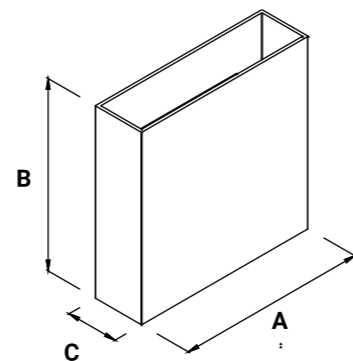

Chiara CCT

Questo prodotto contiene una sorgente luminosa di classe di efficienza energetica D

Filo Covers

Coperture per corpo illuminante
in 4 misure e 3 finiture

codice	colore	mm (AxBxC)	materiale	imballo/ box	
6361400	bianco RAL9003	150x150x50	alluminio	1/20	
6361401	nero RAL9005				
6361402	corten				
6361403	bianco RAL9003	180x180x50	alluminio		
6361404	nero RAL9005				
6361405	corten				
6361406	bianco RAL9003	200x200x50	alluminio		
6361407	nero RAL9005				
6361408	corten				
6361409	bianco RAL9003	250x250x50	alluminio		1/12
6361410	nero RAL9005				
6361411	corten				