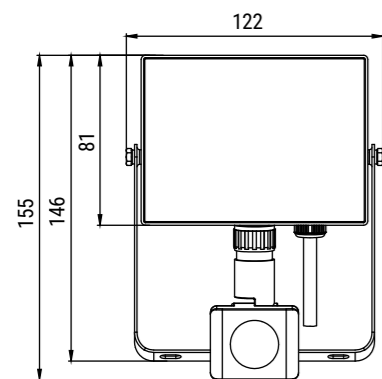

Vedi tabella sotto per dati specifici dei singoli articoli

codice	colore	mm	V	W	K	lm	CRI	IP	Kg	ang. luce	imballo/box
6361396	nero RAL9005	122x81x29	230	20	4000	2000	≥ 80	54	0,200	110°	1/40

Questo prodotto contiene una sorgente luminosa di classe di efficienza energetica E