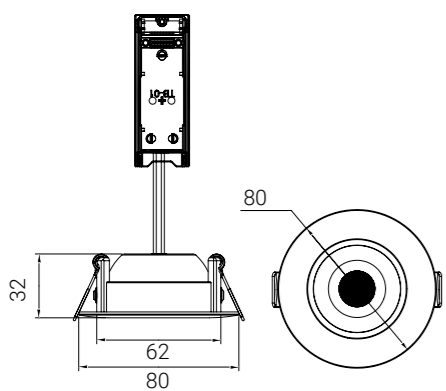

Look CCT

Faretto orientabile con selettore di temperatura colore della luce

Alimentazione 230V - 50/60Hz
Driver incluso dimmerabile
Tipo Led SMD
Corpo + diffusore alluminio + PC
Angolo di rotazione 30°
Gradi di protezione IP44 (fronte)
Temperatura di esercizio -20°C +40°C
Durata Led 25.000 ore
Classe di isolamento II

Per altri dati specifici vedi tabella sotto

codice	colore	mm	V	W	lm 3000K	lm 4000K	lm 6500K	CRI	IP	Kg	ang. luce	imballo/box
6361191	bianco RAL9003	Ø80x32	230	4	420	480	440	≥ 80	44 (fronte)	0,94	36°	1/60
6361192					400	460	440				60°	
6361193	nero RAL9004				420	480	440				36°	
6361194					420	480	440				60°