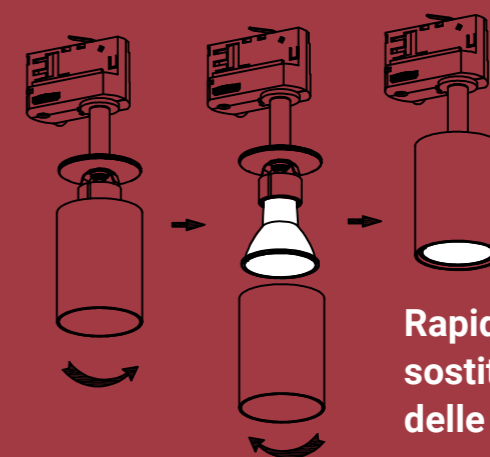

Track GU10

Faretto a binario
con portalampada GU10

Alimentazione 230V - 50/60Hz
per lampada GU10
Led max7W
(NON INCLUSA)

Corpo alluminio

Gradi di protezione IP20

Classe di isolamento I

Attacco a binario a 4 vie 6A 250V
Fmax 50N, CE RoHS,
per binari Trifase

Per altri dati specifici vedi tabella sotto

codice	colore	mm	portalampada	IP	Kg	imballo/ box
6361274	bianco	Ø55x175	230 V - GU10 Led max 7W	20	0,200	1/25
6361275	nero					

**Rapidità di
sostituzione
delle lampade GU10**

Track GU10