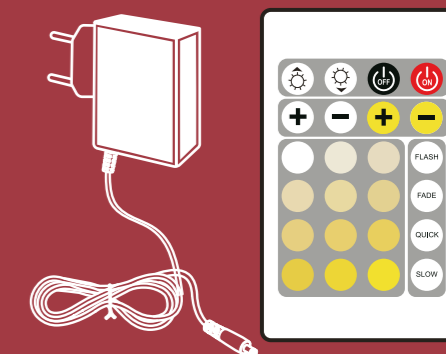

alimentatore e telecomando INCLUSI