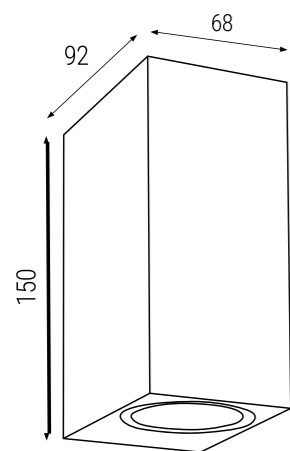

Apparecchio biemissione
per lampade GU10

Alimentazione 230V - 50/60Hz
Potenza max 2x7W
Portalampada 2xGU10
(lampade non incluse)
Corpo alluminio
Schermo vetro temperato
Gradi di protezione IP54 - IK04
Temperatura di esercizio -20°C / +40°C
Classe di isolamento I

Per altri dati specifici del modello vedi tabella sotto

codice	colore	mm	V	W	IP	Kg	imballo/ box
6361296	nero RAL9005	62x92x150	230	max 2x7W	54	0,450	1/20
6361297	bianco RAL9003						
NEW 6361360	corten						

Quadro 2