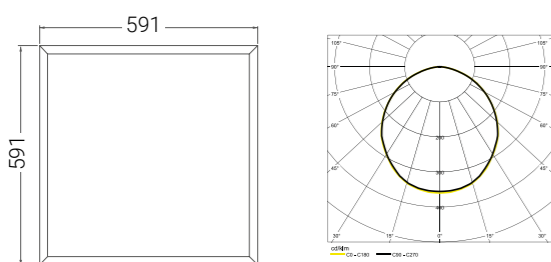

Modello BASE

codice	colore	mm	W	V	lm out	K	CRI	IP	Kg	ang. luce	imballo/box
6360986	bianco RAL9003	591x591x11	40	230	3800	4000	≥ 80	20	0,60	120°	1/10
6360987					3500	3000					

accessori

6360990 kit per montaggio a sospensione

Modello COMP - UGR19

codice	colore	mm	W	V	lm out	K	CRI	IP	Kg	ang. luce	imballo/box
6360988	bianco RAL9003	591x591x14	40	230	2950	4000	≥ 80	20	0,60	120°	1/10
6360989						3000					

accessori

6360973 driver ricambio 27-40V 0.8-1A Dimmerabile 0-10

Questo prodotto contiene una sorgente luminosa di classe di efficienza energetica F