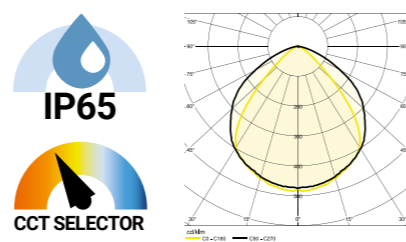

Tratto CCT

Apparecchio mono-emissione

Alimentazione 230V - 50/60Hz
Driver incluso NON DIMMERABILE
Tipo Led SMD 2835
Corpo alluminio
Schermo policarbonato
Gradi di protezione IP65 - IK08
Temperatura di esercizio -15°C / +40°C
Durata Led 50.000 ore

Vedi tabella sotto per dati specifici dei singoli articoli

codice	colore	mm	V	W	lm 3000K	lm 3500K	lm 4000K	CRI	IP	Kg	ang. luce	imballo/box
6361279	bianco RAL9001	223x70x52	230	12	680	754	702	≥ 80	65	0,720	83°	1/10
6361280	nero RAL9005											
6361281	Corten RAL8028