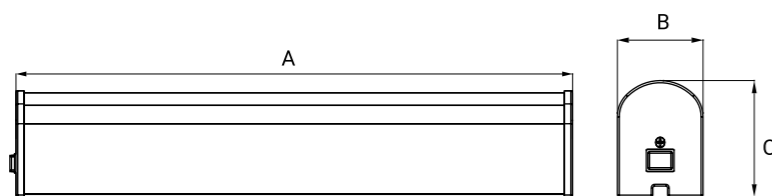

Specchio

Questo prodotto contiene una sorgente luminosa di classe di efficienza energetica D