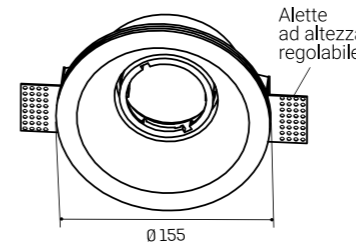

codice	materiale	mm	foro	porta lampada	IP	Kg	imballo/box
MGY0012	gesso	Ø155x56	Ø158	GU10 max 35 W 230 V	20	0,90	1/12