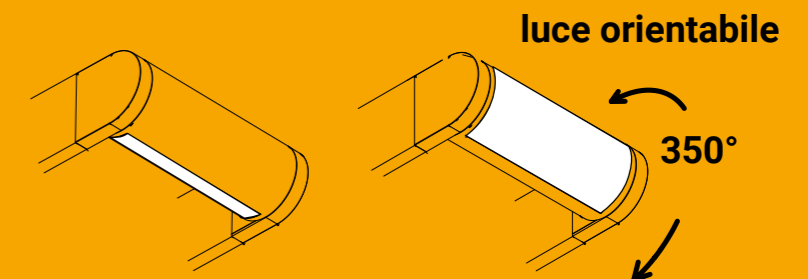

Questo prodotto contiene una sorgente luminosa di classe di efficienza energetica D

bianco

nero

corten

Spin applique

Chiara CCT

Applique con temperatura colore della luce variabile

Alimentazione 230V - 50/60Hz
 Driver incluso NON DIMMERABILE
 Tipo Led SMD 2835
 Corpo alluminio
 Schermo PC
 Gradi di protezione IP65 - IK04
 Temperatura di esercizio -20°C / +40°C
 Durata Led 30.000 ore