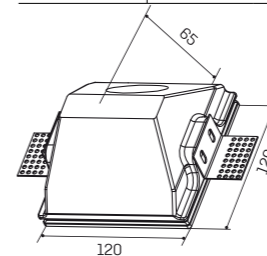

codice	materiale	mm	foro	porta lampada	IP	Kg	imballo/box
MGY0007	gesso	120x120x65	123x123	GU10 max 35 W 230 V	20	0,70	1/18
accessori							
MGY0075	Anello ferma lampada GU10						1/1