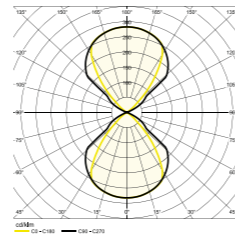

Rubik R CCT

Applique biemissione
con luce orientabile