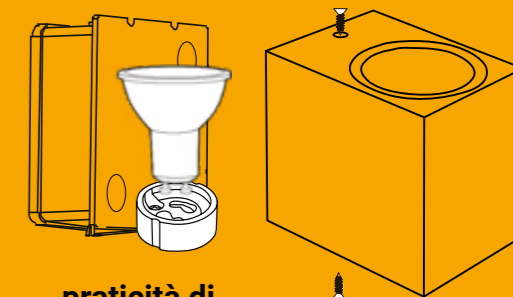

praticità di
sostituzione
lampada GU10