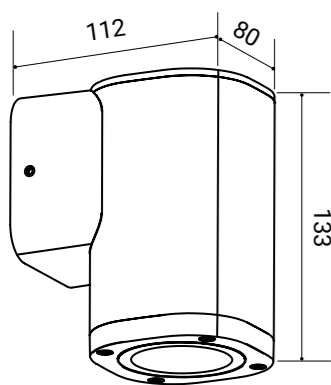

Sirio

Applique mono emissione
per lampade GU10

Alimentazione 230V - 50/60Hz
Potenza max 1x35W
Portalampada 1xGU10
(lampade non incluse)
Corpo alluminio
Schermo vetro temperato
Gradi di protezione IP54 - IK04
Temperatura di esercizio -20°C / +40°C
Classe di isolamento I

Per altri dati specifici del modello vedi tabella sotto

codice	colore	mm	V	W	IP	Kg	imballo/ box
6361324	nero RAL9005	80x112x133	230	max 1x35W	54	0,620	1/12
6361385	bianco RAL9003						

Sirio

praticità di
sostituzione
lampada GU10