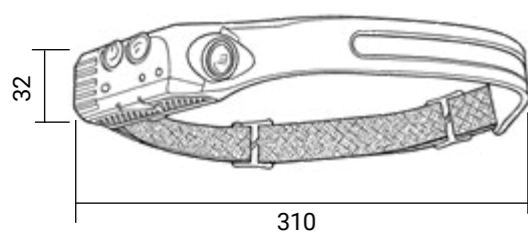

Luce frontale con sensore On/Off

Alimentazione 5V 1A
Tipo Led XPE+COB
Batteria integrata Li-ion 18650 800mAh
Modalità ricarica USB TipoC
Durata batteria 2-5 ore
Tempo di ricarica 4 ore
cavo USB in dotazione
Corpo Silicone
Schermo PC
Gradi di protezione IP20 - IK07
Durata Led 50.000 ore

Vedi tabella sotto per dati specifici del prodotto

codice	colore	mm	V	W	K	lm	CRI	IP	Kg	ang. luce	impostazioni luce	imballo/box
6361365	nero	Ø310x32	5V 1A	1W (XPE) 3W (COB)	6500	240 80	≥ 80	20	0,070	120°	XPE: 100% - 50% - strobo COB: 100% - 50%	1/100

Questo prodotto contiene una sorgente luminosa di classe di efficienza energetica F