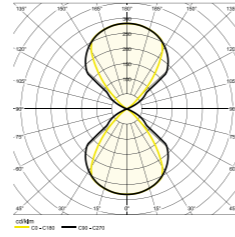

Questo prodotto contiene
una sorgente luminosa di classe
di efficienza energetica F

Alette regolabili
per orientamento del fascio luminoso

Rubik 2 CCT

Applique biemissione
con luce orientabile

codice	colore	mm	V	W	lm 3000K	lm 4000K	lm 6000K	CRI	IP	Kg	ang. luce	imballo/ box
6361240	bianco RAL9003	200X100x100	230	4x6W	1740	1883	1795	≥ 80	54	1,100	120° variabile	1/10
6361241	nero RAL9005											
6361242	antracite RAL7016											
NEW 6361340	corten											