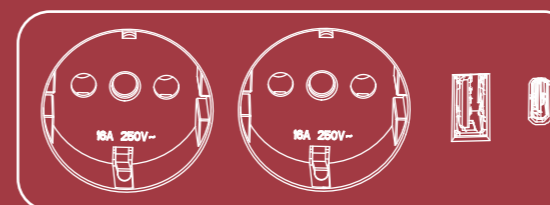

Sottopensile CCT

Multi prese
2 prese schuko tipo F 16A 250V max 3000W
1 porta USB 5V 2A
1 porta tipo C