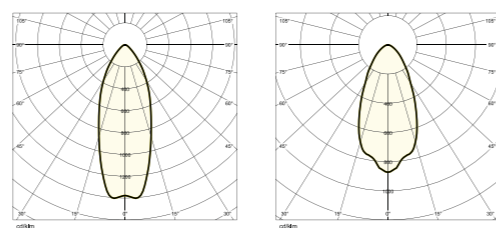

Look CCT

Faretto orientabile con selettore di temperatura colore della luce

Alimentazione 230V - 50/60Hz
Driver incluso dimmerabile
Tipo Led SMD
Corpo + diffusore alluminio + PC
Angolo di rotazione 30°
Gradi di protezione IP44 (fronte)
Temperatura di esercizio -20°C +40°C
Durata Led 25.000 ore
Classe di isolamento II

Per altri dati specifici vedi tabella sotto

codice	colore	mm	V	W	lm 3000K	lm 4000K	lm 6500K	CRI	IP	Kg	ang. luce	imballo/box
6361191	bianco RAL9003	Ø80x32	230	4	420	480	440	≥ 80	44 (fronte)	0,94	36°	1/60
6361192					400	460	440				60°	
6361193	nero RAL9004				420	480	440				36°	
6361194					420	480	440				60°