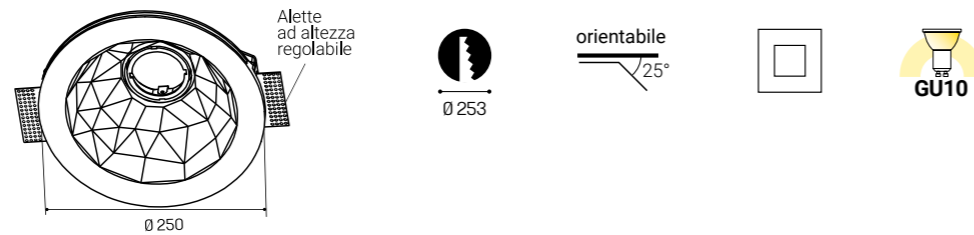

codice	materiale	mm	foro	porta lampada	IP	Kg	imballo/box
MGY0032	gesso	Ø250x102,5	Ø253	GU10 max 35W 230V	20	2,7	1/4