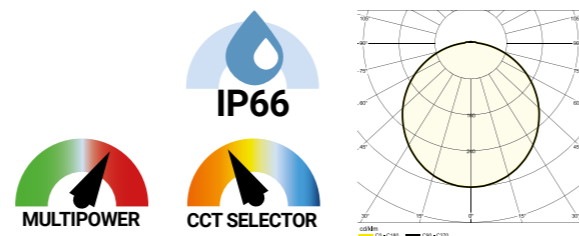

Applique CCT MULTIPOWER

Apparecchio con selettori di:
_ temperatura colore della luce
_ potenza della luminosità

Alimentazione	230V - 50/60Hz
Driver incluso	NON DIMMERABILE
Corpo e schermo	PC (policarbonato)
Gradi di protezione	IP66 - IK10
Temperatura di esercizio	-20°C / +50°C
Range umidità di utilizzo	< 95% RH
Durata Led	35.000 ore
Classe di isolamento	II

Per altri dati specifici vedi tabella sotto

codice	colore	mm	V	W	lm 3000K	lm 4000K	lm 6000K	CRI	IP	Kg	ang. luce	imballo/ box
6361195	bianco RAL9003	Ø320x78	230	15	1500	1650	1500	≥ 80	66	0,80	115°	1/10
				18	1750	1950	1750					
				22	2100	2350	2100					

accessori

6361201	KIT Sensori											
6361202	KIT Emergenza	Batteria: LiFePo4-3.2V 1500mAh 4.8Wh 3 ore di durata. Dimensioni: 95x40x23,5 mm										1/100

Questo prodotto contiene
una sorgente luminosa di classe
di efficienza energetica F

Applique CCT MULTIPOWER