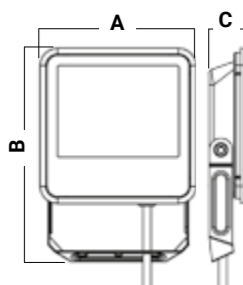

Domino E/2.0

Proiettore ad ampia versatilità

Alimentazione	230V - 50/60Hz
Driver incluso	NON DIMMERABILE
Led	SMD
Corpo	alluminio
Schermo	vetro temperato
Gradi di protezione	IP65 - IK06
Temperatura di esercizio	-20°C / +50°C
Durata Led	25.000 ore
Classe di isolamento	I

Per altri dati specifici vedi tabella sotto

codice	colore	mm AxBxC	V	W	K	lm	CRI	IP	Kg	ang. luce	imballo/box
6361098	nero RAL7021	92x109x27	230	10	4000	900	≥ 80	65	0,150	110°	1/30
6361099		135x164x30		20		1800			0,320		1/20
6361100		135x186x30		30		2700			0,370		1/10
6361101		180x240x30		50		4500			0,600		
6361102		243x286x37		70		6300			1,000		
6361103		243x313x37		100		9000			1,300		1/5