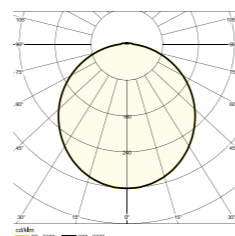

Questo prodotto contiene una sorgente luminosa di classe di efficienza energetica E

Lunghezza cavo
Force CCT: **50cm**
Domino CCT: **100cm**

Rotazione staffa
360°
solo per Force

Domino AS/2.0 CCT

Proiettore
con ottica asimmetrica