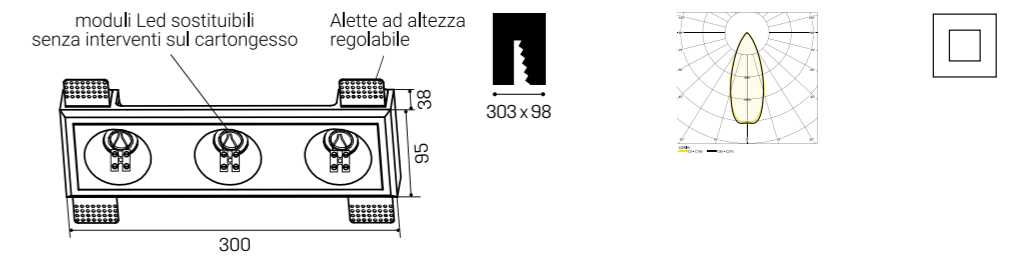

codice	materiale	mm	W	mA	lm	K	CRI	ottica	IP	Kg	imballo/box
MGY0024	gesso	300x95x38	3x1W	3x350	3x80	3000	≥ 80	120°	20	0,90	1/9