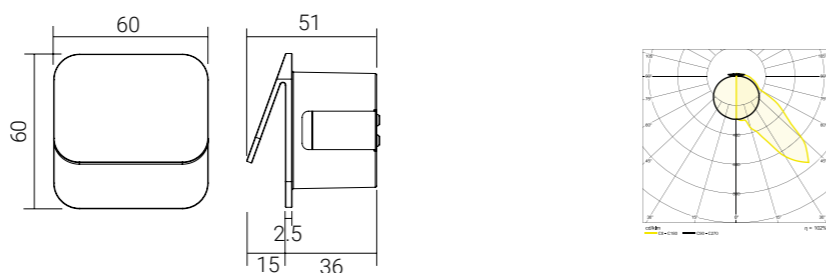

Magneto Square

Frontale a fissaggio magnetico
con selettore di CCT