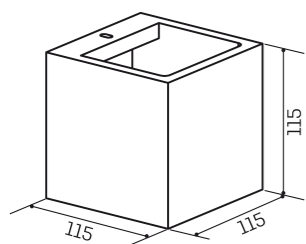

Astratto_28 | cubetto bi-emissione | per G9

codice	materiale	mm	porta lampada	IP	Kg	imballo/box
MGY0028	gesso	115x115x115	G9 max 40W - 230V	20	0,90	1/9