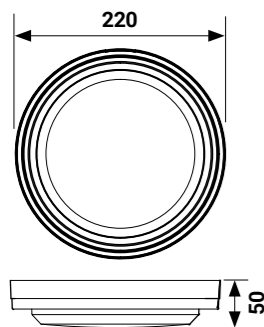

Applique CCT Tonda / Ovale

con corpo in colore nero

Alimentazione	230V - 50/60Hz
Driver	incluso NON DIMMERABILE
Tipo Led	SMD2835
Corpo	PP
Schermo	PC
Gradi di protezione	IP54 - IK06
Temperatura di esercizio	-20°C / +40°C
Durata Led	20.000 ore

Vedi tabella sotto per dati specifici dei singoli articoli

codice	colore	mm	V	W	lm 3000K	lm 4000K	lm 6500K	CRI	IP	Kg	ang. luce	imballo/ box
Applique Tonda												
6361394	nero RAL9005	Ø220x50	230	24	2500	2800	2500	≥ 80	54	0,350	120°	1/20
Applique Ovale												
6361393	nero RAL9005	136x266x50	230	24	2500	2800	2500	≥ 80	54	0,350	120°	1/20