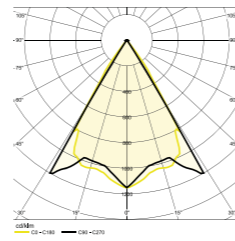

Vela mini

Apparecchio biemissione
a 6 punti luce Led

Alimentazione 230V - 50/60Hz
Driver incluso NON DIMMERABILE
Tipo Led SMD
Corpo alluminio
Schermo vetro temperato
Gradi di protezione IP54 - IK03
Temperatura di esercizio -20°C / +45°C
Durata Led 50.000 ore

Per altri dati specifici vedi tabella sotto

codice	colore	mm	V	W	K	lm	CRI	IP	Kg	ang. luce	imballo/box
6361245	bianco RAL9003	170x80x40	230	1x6	3000	565	≥ 80	54	0,50	120°	1/20
6361246	nero RAL9005										
NEW 6361343	corten										
6361322	bianco RAL9003				4000	592					
6361323	nero RAL9005										
NEW 6361344	corten