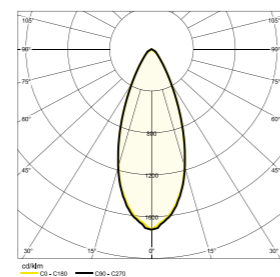

Grafico polare fotometrico della luce emessa dal corpo illuminante

Grado di protezione

- ### IP
- Protezione contro la penetrazione di CORPI SOLIDI**
- 0 Non protetto
 - 1 Protetto da solidi sup. a 50mm
 - 2 Protetto da solidi sup. a 12mm
 - 3 Protetto da penetrazione di sonda con Ø 2,5mm
 - 4 Protetto da penetrazione di sonda con Ø 1mm
 - 5 Protetto dall'ingresso della polvere
 - 6 Stagno alla polvere
- Protezione contro la penetrazione di LIQUIDI**
- 0 Non protetto
 - 1 Protetto da caduta verticale di gocce d'acqua
 - 2 Protetto da caduta di gocce d'acqua con involucro inclinato max di 15°
 - 3 Protetto da pioggia
 - 4 Protetto dagli spruzzi d'acqua
 - 5 Protetto dai getti d'acqua
 - 6 Protetto dalle ondate
 - 7 Stagno all'immersione
 - 8 Stagno alla sommersione
- ### IK
- Protezione contro gli impatti meccanici esterni**
- 00 Non protetto
 - 01 Protetto contro un urto di energia 0,15J
 - 02 Protetto contro un urto di energia 0,2J
 - 03 Protetto contro un urto di energia 0,35J
 - 04 Protetto contro un urto di energia 0,5J
 - 05 Protetto contro un urto di energia 0,7J
 - 06 Protetto contro un urto di energia 1J
 - 07 Protetto contro un urto di energia 2J
 - 08 Protetto contro un urto di energia 5J
 - 09 Protetto contro un urto di energia 10J
 - 10 Protetto contro un urto di energia 20J