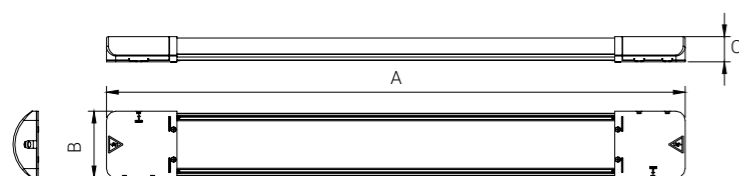

Questo prodotto contiene
una sorgente luminosa di classe
di efficienza energetica D