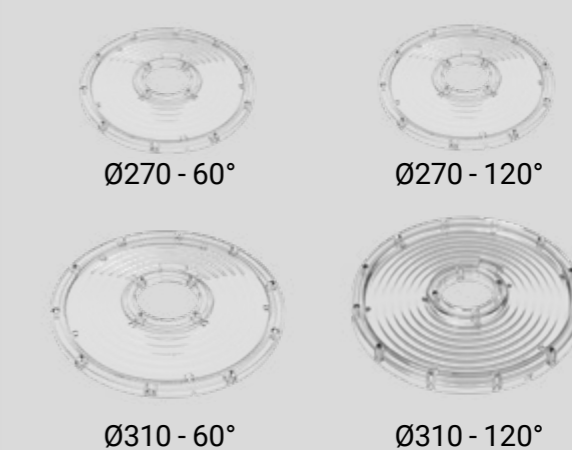

Questi prodotti contengono sorgente luminosa di classe di efficienza energetica D (cod. 6361064) e C (cod. 6361065 e 6361066)

New Pegaso Slim

RIFLETTORI (accessori)

LENTI (accessori)

Street Star V2

Armatura stradale in alluminio per strade e aree private