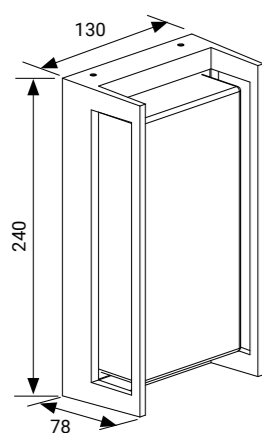

Chiara CCT

Applique con temperatura colore della luce variabile

Alimentazione 230V - 50/60Hz
Driver incluso NON DIMMERABILE
Tipo Led SMD 2835
Corpo alluminio
Schermo PC
Gradi di protezione IP65 - IK04
Temperatura di esercizio -20°C / +40°C
Durata Led 30.000 ore

Vedi tabella sotto per dati specifici dei singoli articoli

codice	colore	mm	V	W	lm 3000K	lm 4000K	lm 6500K	CRI	IP	Kg	ang. luce	imballo/box
6361395	nero RAL9011	130x78x240	230	12	850	850	850	≥ 80	65	0,802	120°	1/12

Chiara CCT

Questo prodotto contiene una sorgente luminosa di classe di efficienza energetica D