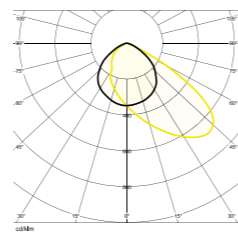

Domino AS/2.0 CCT

Proiettore
con ottica asimmetrica

Alimentazione	230V -50/60Hz
Driver integrato	NON DIMMERABILE
Corpo	alluminio
Schermo	vetro temperato
Gradi di protezione	IP65 - IK07
Temperatura di esercizio	-20°C / +40°C
Durata Led	50.000 ore
Classe di isolamento	I

Per altri dati specifici di ciascun modello vedi tabella sotto

codice	colore	mm AxBxC	W	V	lm 3000K	lm 3500K	lm 4000K	CRI	IP	Kg	ang. luce	superficie massima esposta m²	imballo/ box
6361186	grigio RAL7024	300x222x45	100	230	13000	13000	14000	≥ 80	65	1,950	105°x65°	0,0667	1/1
6361187		335x274x49	150		19500	19500	21000					0,0917	
6361188		390x306x58	200		26000	26000	28000					0,1193