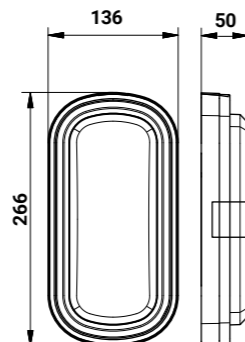

Applique CCT Tonda / Ovale

con corpo in colore nero

Alimentazione	230V - 50/60Hz
Driver	incluso NON DIMMERABILE
Tipo Led	SMD2835
Corpo	PP
Schermo	PC
Gradi di protezione	IP54 - IK06
Temperatura di esercizio	-20°C / +40°C
Durata Led	20.000 ore

Vedi tabella sotto per dati specifici dei singoli articoli

codice	colore	mm	V	W	lm 3000K	lm 4000K	lm 6500K	CRI	IP	Kg	ang. luce	imballo/ box
Applique Tonda												
6361394	nero RAL9005	Ø220x50	230	24	2500	2800	2500	≥ 80	54	0,350	120°	1/20
Applique Ovale												
6361393	nero RAL9005	136x266x50	230	24	2500	2800	2500	≥ 80	54	0,350	120°	1/20