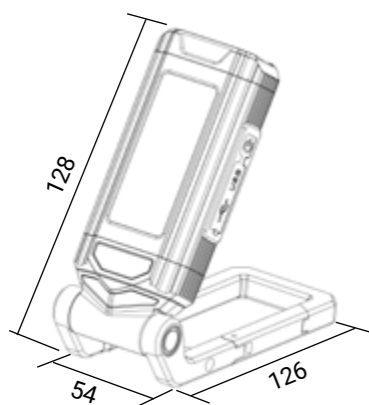

Stand Light

Torcia multi luce
con piedistallo a gancio e magnetico

Alimentazione 5V 1A
Tipo Led XPE+COB
Batteria integrata Li-ion 18650 1800mAh
Modalità ricarica USB TipoC e standard
Durata batteria 3-6 ore
Tempo di ricarica 3.5 ore
cavetto USB in dotazione
Corpo alluminio + ABS
Schermo PC
Gradi di protezione IP44 - IK07
Durata Led 50.000 ore

Vedi tabella sotto per dati specifici del prodotto

codice	colore	mm	V	W	K	lm	CRI	IP	Kg	ang. luce	impostazioni luce	imballo/box
6361363	nero	128x54x35	5V 1A	5	6600 (XPE) 6000 (COB)	120-400	≥ 80	44	0,182	120°	XPE: 100% - 50% - strobo COB: 100% - 50%	12/48

Questo prodotto contiene
una sorgente luminosa di classe
di efficienza energetica F

Stand Light

7 Modalità di illuminazione:
Led xpe: luce alta-media-strobo
Led cob: luce alta-media- luce
rossa e rossa strobo