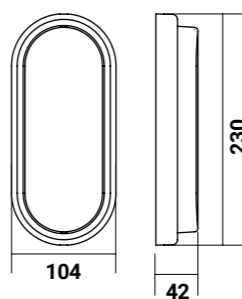

Applique cct Quadra / Ovale

Apparecchio con selettore di temperatura colore della luce

Alimentazione 230V - 50/60Hz
Driver incluso NON DIMMERABILE
Corpo e schermo PC (policarbonato)
Gradi di protezione IP54 - IK08 (Ovale)
IP44 - IK07 (Quadrata)

Temperatura di esercizio -20°C / +50°C
Durata Led 30.000 ore
Classe di isolamento II

Per altri dati specifici vedi tabelle sotto

IP44/IP54

CCT SELECTOR

codice	colore	mm	V	W	lm 3000K	lm 4000K	CRI	IP	Kg	ang. luce	imballo/box
Applique Quadra											
6361200	bianco RAL9003	270x270x62	230	24	2000	2150	≥ 80	44	0,80	110°	1/10
Applique Ovale											
6361196	bianco RAL9003	104x230x42	230	15	1300	1400	≥ 80	54	0,30	160°	1/20