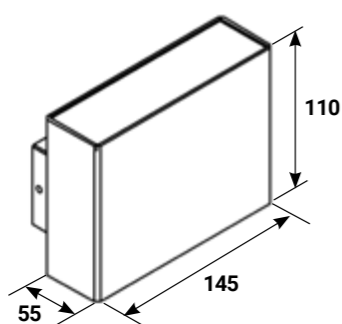

Gamma CCT Gamma 2 CCT

Applique bi-emissione

Alimentazione 230V - 50/60Hz
Driver incluso NON DIMMERABILE
Tipo Led SMD2835
Corpo alluminio
Schermo vetro temperato
Gradi di protezione IP65 - IK06
Temperatura di esercizio -15°C / +40°C
Durata Led 50.000 ore

Vedi tabella sotto per dati specifici dei singoli articoli

codice	colore	mm	V	W	lm 3000K	lm 3500K	lm 4000K	CRI	IP	Kg	ang. luce	imballo/box
6361412	bianco RAL9016	110x80x55	230	2x3W	448	498	467	≥ 80	65	0,449	70°	1/20
6361413	nero RAL9017											
6361414	corten RAL8011											
6361415	bianco RAL9016	110x145x55	230	2x6W	902	1002	960	≥ 80	65	0,727	70°	1/12
6361416	nero RAL9017											
6361417	corten RAL8011											

Gamma CCT