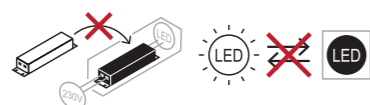

Questo prodotto contiene una sorgente luminosa di classe di efficienza energetica F

Applique cct Quadra

Applique CCT Tonda / Ovale

con corpo in colore nero

Alimentazione	230V - 50/60Hz
Driver	incluso NON DIMMERABILE
Tipo Led	SMD2835
Corpo	PP
Schermo	PC
Gradi di protezione	IP54 - IK06
Temperatura di esercizio	-20°C / +40°C
Durata Led	20.000 ore