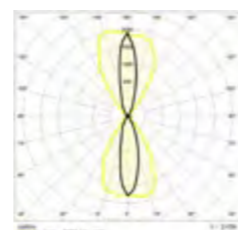

Gamma 2 CCT

Gamma CCT Gamma 2 CCT

Applique bi-emissione

Alimentazione 230V - 50/60Hz
Driver incluso NON DIMMERABILE
Tipo Led SMD2835
Corpo alluminio
Schermo vetro temperato
Gradi di protezione IP65 - IK06
Temperatura di esercizio -15°C / +40°C
Durata Led 50.000 ore

Vedi tabella sotto per dati specifici dei singoli articoli

codice	colore	mm	V	W	lm 3000K	lm 3500K	lm 4000K	CRI	IP	Kg	ang. luce	imballo/box
6361412	bianco RAL9016	110x80x55	230	2x3W	448	498	467	≥ 80	65	0,449	70°	1/20
6361413	nero RAL9017											
6361414	corten RAL8011											
6361415	bianco RAL9016	110x145x55	230	2x6W	902	1002	960	≥ 80	65	0,727	70°	1/12
6361416	nero RAL9017											
6361417	corten RAL8011