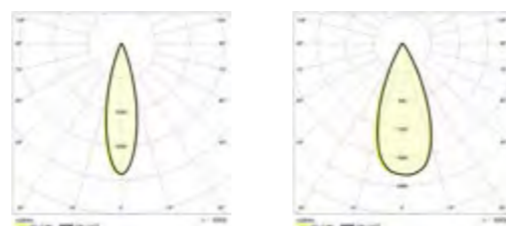

Per altri dati specifici di ciascun modello vedi tabelle

Focus 24°

Focus 36°

Focus 20W

codice	colore	mm AxB	W	V	lm out	K	CRI	IP	Kg	ang. luce	imballo/box
MTK0145	bianco RAL9010	Ø65x198	20	230	2100	3000	> 90	20	0,400	24°	1/20
MTK0146										36°	
MTK0147	nero RAL9005									24°	
MTK0148					36°						
MTK0149	bianco RAL9010				2100	4000				24°	
MTK0150										36°	
MTK0151	nero RAL9005	24°									
MTK0152				36°							