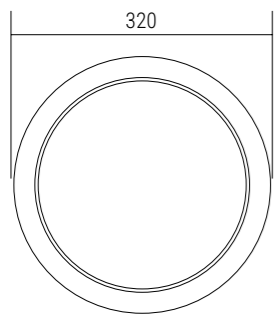

Applique CCT MULTIPOWER

Apparecchio con selettori di:
_ temperatura colore della luce
_ potenza della luminosità

Alimentazione	230V - 50/60Hz
Driver incluso	NON DIMMERABILE
Corpo e schermo	PC (policarbonato)
Gradi di protezione	IP66 - IK10
Temperatura di esercizio	-20°C / +50°C
Range umidità di utilizzo	< 95% RH
Durata Led	35.000 ore
Classe di isolamento	II

Per altri dati specifici vedi tabella sotto

codice	colore	mm	V	W	lm 3000K	lm 4000K	lm 6000K	CRI	IP	Kg	ang. luce	imballo/ box
6361195	bianco RAL9003	Ø320x78	230	15	1500	1650	1500	≥ 80	66	0,80	115°	1/10
				18	1750	1950	1750					
				22	2100	2350	2100					

accessori

6361201	KIT Sensori											
6361202	KIT Emergenza	Batteria: LiFePo4-3.2V 1500mAh 4.8Wh 3 ore di durata. Dimensioni: 95x40x23,5 mm										1/100

Questo prodotto contiene
una sorgente luminosa di classe
di efficienza energetica F

Applique CCT MULTIPOWER