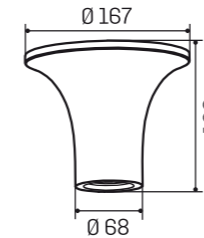

Astratto_30 | conico | per GU10