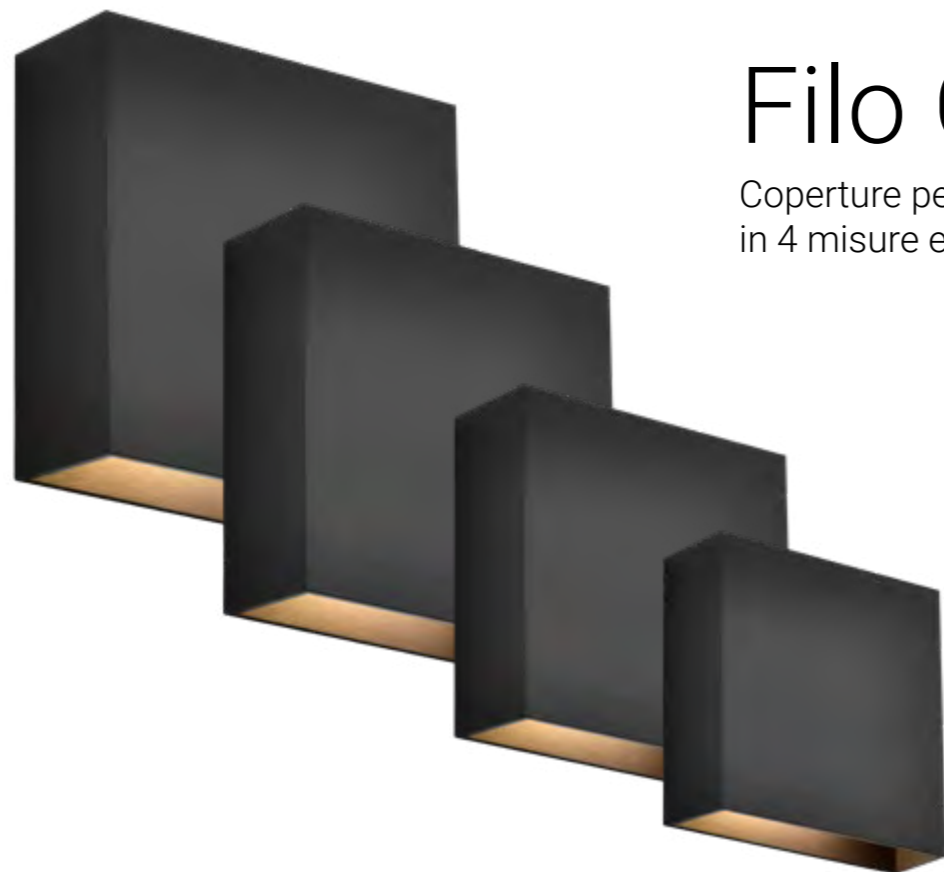

Filo Covers

Coperture per corpo illuminante
in 4 misure e 3 finiture

codice	colore	mm (AxBxC)	materiale	imballo/ box	
6361400	bianco RAL9003	150x150x50	alluminio	1/20	
6361401	nero RAL9005				
6361402	corten				
6361403	bianco RAL9003	180x180x50	alluminio		
6361404	nero RAL9005				
6361405	corten				
6361406	bianco RAL9003	200x200x50	alluminio		
6361407	nero RAL9005				
6361408	corten				
6361409	bianco RAL9003	250x250x50	alluminio		1/12
6361410	nero RAL9005				
6361411	corten