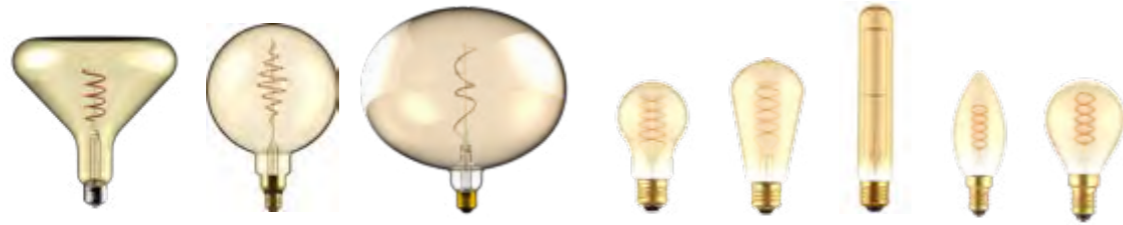

DECORATIVE E27/E14.....230