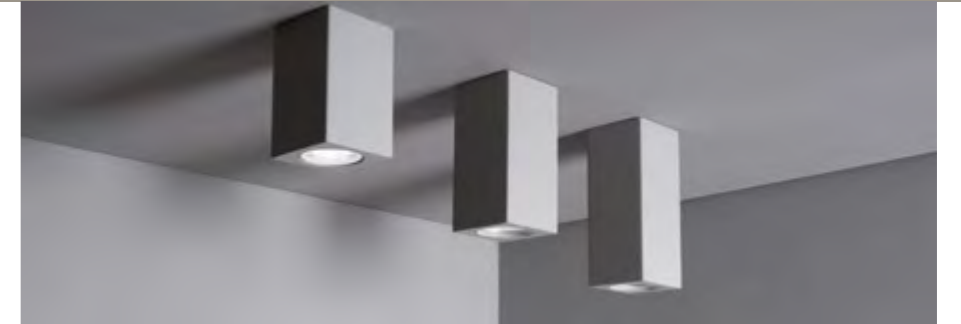

Astratto_26

Astratto_27

Astratto_28

Astratto_18/19/20

Astratto_26 | cilindro bi-emissione | per GU10

codice	materiale	mm	porta lampada	IP	Kg	imballo/box
MGY0026	gesso	Ø75x255x100	GU10 max 2 x 35W - 230V	20	1,60	1/6
accessori						
MGY0075	Anello ferma lampada GU10					1/1