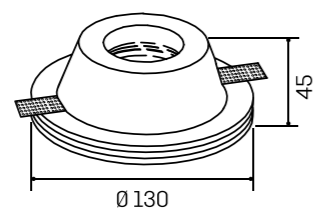

Astratto_01

Astratto_02

Astratto_03

Astratto_04

Astratto_01 | tondo | per GU10

codice	materiale	mm	foro	porta lampada	IP	Kg	imballo/box
MGY0001	gesso	Ø130x45	Ø133	GU10 max 35 W 230 V	20	0,50	1/24
accessori							
MGY0075	Anello ferma lampada GU10						1/1