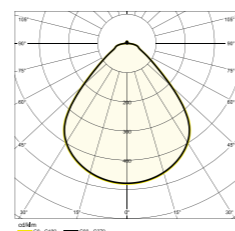

Questo prodotto contiene
una sorgente luminosa di classe
di efficienza energetica E

Backlit Led 120x30

PLAFONI

Giotto CCT multipower

Plafone con selezione luce diurna/notturna

Alimentazione 230V - 50/60Hz
 Driver incluso NON DIMMERABILE
 Tipo Led SMD2835
 Corpo PC
 Schermo PS
 Gradi di protezione IP20 - IK04
 Temperatura di esercizio -20°C / +40°C
 Durata Led 20.000 ore