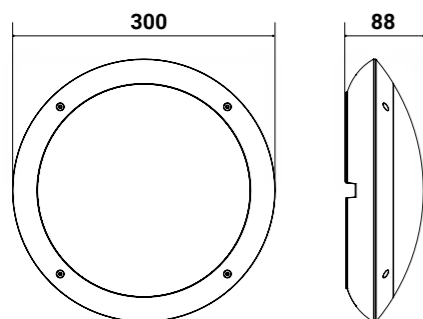

Atlas

Apparecchio applique /plafone
con attacchi per 2 lampade E27

Alimentazione	230V - 50/60Hz NON DIMMERABILE
Potenza	max 2x20W
Portalampada	2xE27 (lampade non incluse)
Corpo	ABS
Schermo	PS Polistirene
Dimensioni	Ø300x88 mm
Peso	0,600 Kg
Gradi di protezione	IP65 - IK06
Classe di isolamento	II

codice	colore	mm	V	W	IP	Kg	imballo/ box
6361335	bianco RAL9003	Ø300x88	230	max 2x20	65	0,600	5