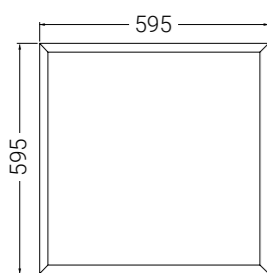

Backlit Led 60x60

Modello UGR19 - per locali con videotermini

codice	colore	mm	V	W	K	lm	CRI	durata Led	IP	temperatura di esercizio	Kg	ang. luce	imballo/box
6361178	bianco RAL9003	595x595x33	230	40	4000	4000	≥ 90	50.000 h	20	-15°C / +45°C	1,350	120°	1/5
6361222		595x595x32		36		3600	≥ 80	30.000 h		-20°C / +40°C	1,420	90°	

Modello UGR22 - pannello universale

codice	colore	mm	V	W	K	lm	CRI	durata Led	IP	temperatura di esercizio	Kg	ang. luce	imballo/box
6361177	bianco RAL9003	595x595x33	230	40	4000	4000	≥ 90	50.000 h	20	-15°C / +45°C	1,350	120°	1/5
6361212		595x595x32		36		3600	≥ 80	30.000 h		-10°C / +40°C	1,200		

accessori per montaggio

codice	descrizione	imballo/box
6360507	kit per montaggio a controsoffitto modulo continuo grigio	1/10
6360747	kit per montaggio a controsoffitto modulo continuo bianco	
6361179	kit per montaggio a plafone	
6361180	kit per montaggio a sospensione	1/25
6361127	kit emergenza (adatto solo per l'installazione ad incasso del pannello)	1/1
6361447	Kit di sicurezza con cavo da 50cm in acciaio	1/50
6360994	Led driver 9-42V 700-1050mA 40W DALI/PUSH	
6361213	Led Driver di ricambio 36W-40V-900mA per codice 6361212 e 6361222