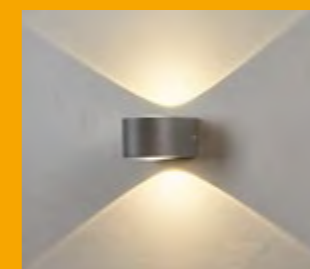

Questo prodotto contiene una sorgente luminosa di classe di efficienza energetica G

bianco

nero

antracite

corten
NUOVO!

Vela mini

Apparecchio biemissione
a 6 punti luce Led

Alimentazione 230V - 50/60Hz
Driver incluso NON DIMMERABILE
Tipo Led SMD
Corpo alluminio
Schermo vetro temperato
Gradi di protezione IP54 - IK03
Temperatura di esercizio -20°C / +45°C
Durata Led 50.000 ore