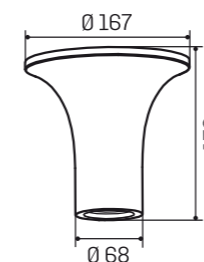

Astratto_31 | conico | per GU10