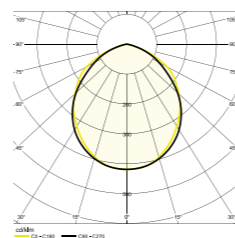

Per altri dati specifici vedi tabella sotto

codice	colore	mm AxBxC	W	V	durata batteria lm / ore	tempo ricarica	K	CRI	IP	Kg	ang. luce	imballo/ box
6360985	giallo pantone 116U	256x232x37	20	230	600 lm = 5 ore 1200 lm = 2,5 ore	8 ore	4000	≥ 70	54	1,50	110°	1/6