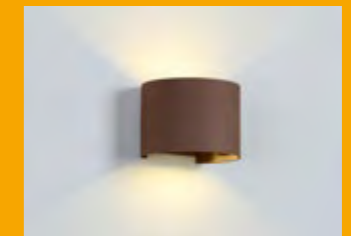

Rubik 2 CCT

Applique biemissione
con luce orientabile

codice	colore	mm	V	W	lm 3000K	lm 4000K	lm 6000K	CRI	IP	Kg	ang. luce	imballo/ box
6361240	bianco RAL9003	200X100x100	230	4x6W	1740	1883	1795	≥ 80	54	1,100	120° variabile	1/10
6361241	nero RAL9005											
6361242	antracite RAL7016											
NEW 6361340	corten											

Rubik R CCT

Applique biemissione
con luce orientabile

codice	colore	mm	V	W	lm 3000K	lm 4000K	lm 6000K	CRI	IP	Kg	ang. luce	imballo/ box
6361234	bianco RAL9003	100x100x100	230	2x6W	970	1048	980	≥ 80	54	0,650	120° variabile	1/20
6361235	nero RAL9005											
6361236	antracite RAL7016											
NEW 6361338	corten											

Questo prodotto contiene
una sorgente luminosa di classe
di efficienza energetica F

Rubik R CCT

Alette regolabili
per orientamento
del fascio luminoso