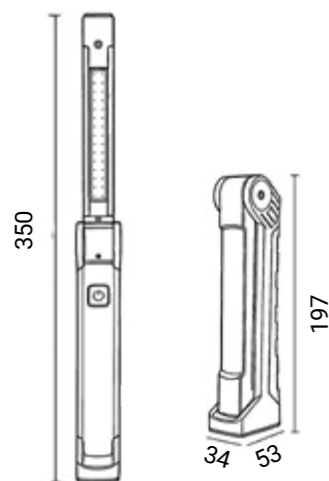

Luce ad angolo orientabile con tre modalità di illuminazione e ricaricabile via USB

Alimentazione 3.7V 1A
Tipo Led XPE+COB
Batteria integrata Li-ion 18650 1200mAh
Modalità ricarica USB TipoC
Durata batteria 2-5 ore
Tempo di ricarica 4 ore
cavo USB in dotazione
Corpo ABS
Schermo PC
Gradi di protezione IP44 - IK05
Durata Led 50.000 ore

Vedi tabella sotto per dati specifici del prodotto

codice	colore	mm	V	W	K	lm	CRI	IP	Kg	ang. luce	impostazioni luce	imballo/box
6361364	grigio nero	197x53x34	3.7V 1A	10	6000	400 60	≥ 80	44	0,180	120°	COB: 100% - 50% XPE: 100%	12/48

Questo prodotto contiene una sorgente luminosa di classe di efficienza energetica F