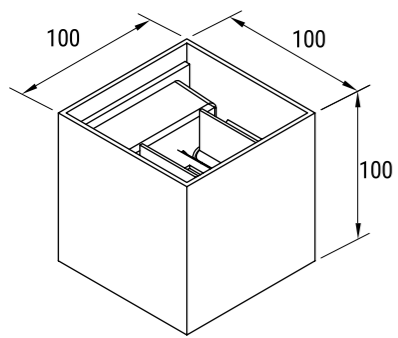

Rubik CCT

Applique biemissione
con luce orientabile

Alimentazione 230V - 50/60Hz
Driver incluso NON DIMMERABILE
Tipo Led SMD2835
Corpo alluminio
Schermo vetro temperato
Gradi di protezione IP54 - IK03
Temperatura di esercizio -20°C / +45°C
Durata Led 50.000 ore

Vedi tabella sotto per dati specifici dei singoli articoli

codice	colore	mm	V	W	lm 3000K	lm 4000K	lm 6000K	CRI	IP	Kg	ang. luce	imballo/ box
6361237	bianco RAL9003	100X100x100	230	2x6W	970	1048	980	≥ 80	54	0,650	120° variabile	1/20
6361238	nero RAL9005											
6361239	antracite RAL7016											
NEW 6361339	corten											

Questo prodotto contiene
una sorgente luminosa di classe
di efficienza energetica F

Alette regolabili
per orientamento del fascio luminoso