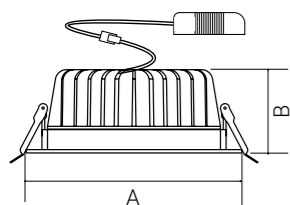

Alimentazione
Driver incluso

230V - 50/60Hz
NON DIMMERABILE
dimmerabile solo
MIC0089
Driver a richiesta
Dali-Push
≤ 19
COB

Durata Led 30.000 ore
Corpo + schermo alluminio + vetro
temperato
Grado di protezione IP20 / IP54 (fronte)
Temperatura di esercizio -20°C / +50°C
Classe di isolamento II

Per altri dati specifici di ciascun modello vedi tabella sotto

UGR
Tipo Led

codice	colore	mm AxB	mm foro	W	V	lm out	K	CRI	IP	Kg	ang. luce	imballo/box						
MIC0076	RAL9003	Ø110x42	Ø90	9	230V (200mA)	764	3000	> 90	20	0,250	40°	1/36						
MIC0077											60°							
MIC0084											40°							
MIC0085											60°							
MIC0078		Ø140x54	Ø120	13	230V (300mA)	1079	3000	54 (fronte)	0,440	40°								
MIC0079										60°								
MIC0086										40°								
MIC0087										60°								
MIC0080										Ø162x64	Ø145		25	230V (600mA)	2160	3000	0,570	40°
MIC0081																		60°
MIC0088	40°																	

accessori		
MID0017	Led Driver DALI2 27W (senza coprimorsetti)	1/1
MID0018	KIT Coprimorsetti per MID0017	
6361448	Cavetto di sicurezza 300mm	

Questo prodotto contiene una sorgente luminosa di classe di efficienza energetica G