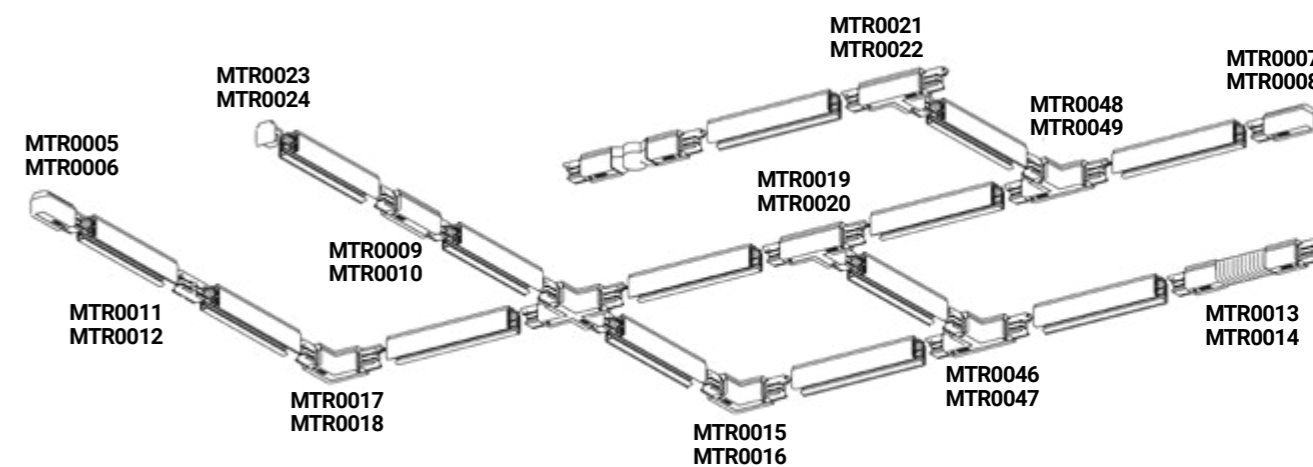

schema assemblaggio sistema