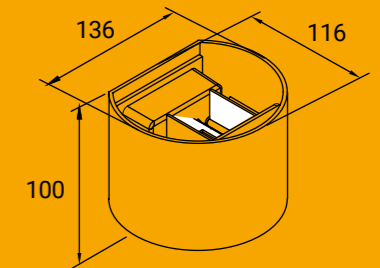

Rubik 2 CCT

Applique biemissione
con luce orientabile

codice	colore	mm	V	W	lm 3000K	lm 4000K	lm 6000K	CRI	IP	Kg	ang. luce	imballo/ box
6361240	bianco RAL9003	200X100x100	230	4x6W	1740	1883	1795	≥ 80	54	1,100	120° variabile	1/10
6361241	nero RAL9005											
6361242	antracite RAL7016											
NEW 6361340	corten											

Rubik R CCT

Applique biemissione
con luce orientabile

codice	colore	mm	V	W	lm 3000K	lm 4000K	lm 6000K	CRI	IP	Kg	ang. luce	imballo/ box
6361234	bianco RAL9003	100x100x100	230	2x6W	970	1048	980	≥ 80	54	0,650	120° variabile	1/20
6361235	nero RAL9005											
6361236	antracite RAL7016											
NEW 6361338	corten											

Questo prodotto contiene
una sorgente luminosa di classe
di efficienza energetica F

Rubik R CCT

Alette regolabili
per orientamento
del fascio luminoso