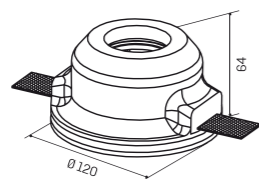

Astratto_05

Astratto_06

Astratto_07

Astratto_08

Astratto_05 | tondo con vetro | per GU10

codice	materiale	mm	foro	porta lampada	IP	Kg	imballo/box
MGY0005	gesso	Ø120x64	Ø103	GU10 max 35 W 230 V	20	0,50	1/24
accessori							
MGY0075	Anello ferma lampada GU10						1/1
MGY0076	Vetro tondo di ricambio						