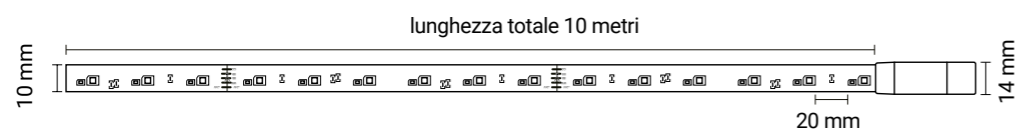

Strip Led RGBW

Dimmerabile con telecomando

Alimentazione	24 VDC
Driver	incluso DIMMERABILE
Tipo Led	SMD
Materiale	FPCB + PU
Adesivo	3M
Lunghezza	roll 10 metri
Gradi di protezione	IP21 - IK06
Temperatura di esercizio	-20°C / +40°C
Durata Led	25.000 ore

Vedi tabella sotto per dati specifici del prodotto

codice	V	W	RGB + 3000K	CRI	IP	ang.lucente	imballo/box
6361425	24Vdc	23	1020 lm	≥ 80	20	120°	1/10

Questo prodotto contiene una sorgente luminosa di classe di efficienza energetica G

StripLed RGBW