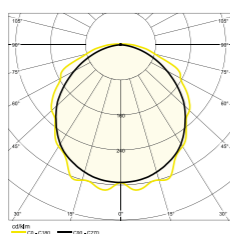

Unica Evo CCT MULTIPOWER

Plafoniera stagna con selettori di:
_ temperatura colore della luce
_ potenza della luminosità

Alimentazione 230V - 50/60Hz
Driver incluso NON DIMMERABILE
Corpo e schermo PC (policarbonato)
Gradi di protezione IP65 - IK08
Temperatura di esercizio -20°C / +40°C
Durata Led 50.000 ore
Classe di isolamento I

Per altri dati specifici vedi tabella sotto

codice	colore	mm AxBxC	V	W	lm 3000K	lm 4200K	lm 6500K	CRI	IP	Kg	ang. luce	imballo/ box
6361214	grigio RAL7035	608x78x75	230	11	1430	1540	1540	≥ 80	65	0,680	120°	1/6
				14	1820	1960	1960					
				17	2210	2380	2380					
				20	2600	2800	2800					
6361215		1208x78x75		22	2860	3080	3080					
				28	3640	3920	3920					
				34	4420	4760	4760					
				40	5200	5600	5600					
6361216		1508x78x75		33	4290	4620	4620					
				45	5850	6300	6300					
				51	6640	7140	7140					
				60	7810	8400	8400