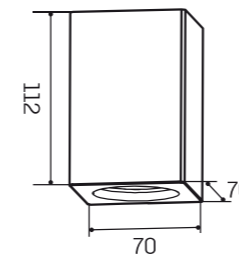

Astratto_18 | parallelepipedo | per GU10

codice	materiale	mm	porta lampada	IP	Kg	imballo/box
MGY0018	gesso	70x70x112	GU10 max 35W - 230V	20	0,80	1/18
accessori						
MGY0075	Anello ferma lampada GU10					1/1