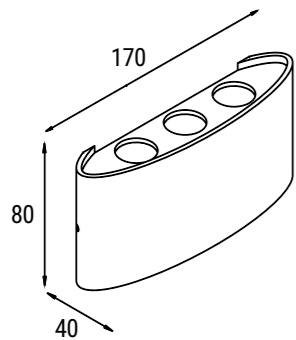

Vela mini

Apparecchio biemissione
a 6 punti luce Led

Alimentazione 230V - 50/60Hz
Driver incluso NON DIMMERABILE
Tipo Led SMD
Corpo alluminio
Schermo vetro temperato
Gradi di protezione IP54 - IK03
Temperatura di esercizio -20°C / +45°C
Durata Led 50.000 ore

Per altri dati specifici vedi tabella sotto

codice	colore	mm	V	W	K	lm	CRI	IP	Kg	ang. luce	imballo/box
6361245	bianco RAL9003	170x80x40	230	1x6	3000	565	≥ 80	54	0,50	120°	1/20
6361246	nero RAL9005										
NEW 6361343	corten										
6361322	bianco RAL9003				4000	592					
6361323	nero RAL9005										
NEW 6361344	corten