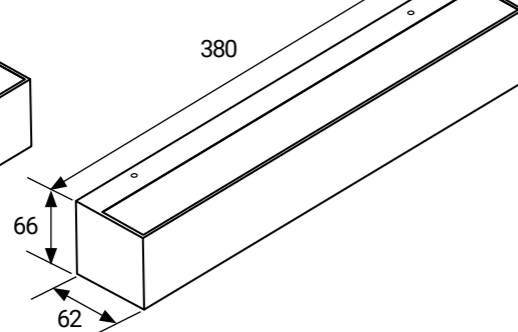

Tratto 4 CCT