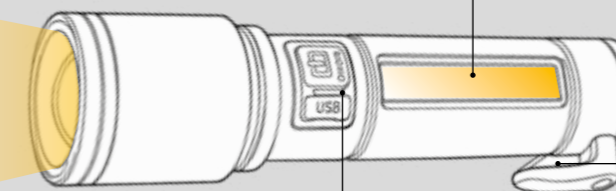

Hand Light Plus

zoom
fascio luce regolabile
strobo
luce di segnalazione

Led COB laterale
solo Cod.6361362

utensili
solo Cod.6361362
martelletto
lametta

ricarica con USB