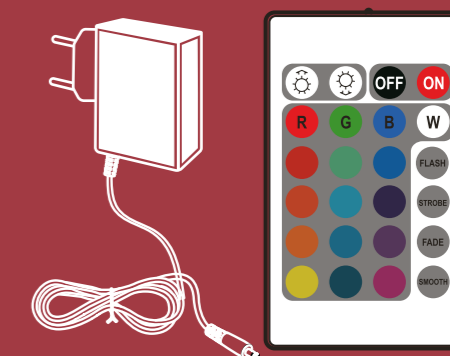

StripLed RGBW

12 tonalità di colore + luce bianca 3000K

alimentatore e telecomando INCLUSI

GESSI

Astratto Prezioso
tondo con riflettori
in finitura:
nero, bronzo, silver, oro

Astratto Prezioso
quadrato con riflettori
in finitura:
nero, bronzo, silver, oro