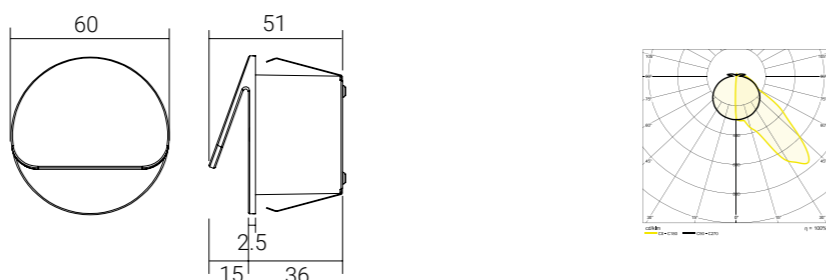

Magneto Round 2

Magneto Round
Bianco

Magneto Round
Nero

Magneto Round 2
Bianco

Magneto Round 2
Nero

Magneto Moon

Frontale a fissaggio magnetico
con selettore di CCT

codice	colore	mm	V	W	K	lm	CRI	IP	Kg	ang. luce	imballo/box
6361251	bianco RAL9003	Ø60x2,5	230	1,7	2700 3000 4000	54	≥ 90	20	0,240	120°	1/300
6361252	nero RAL9005					20					