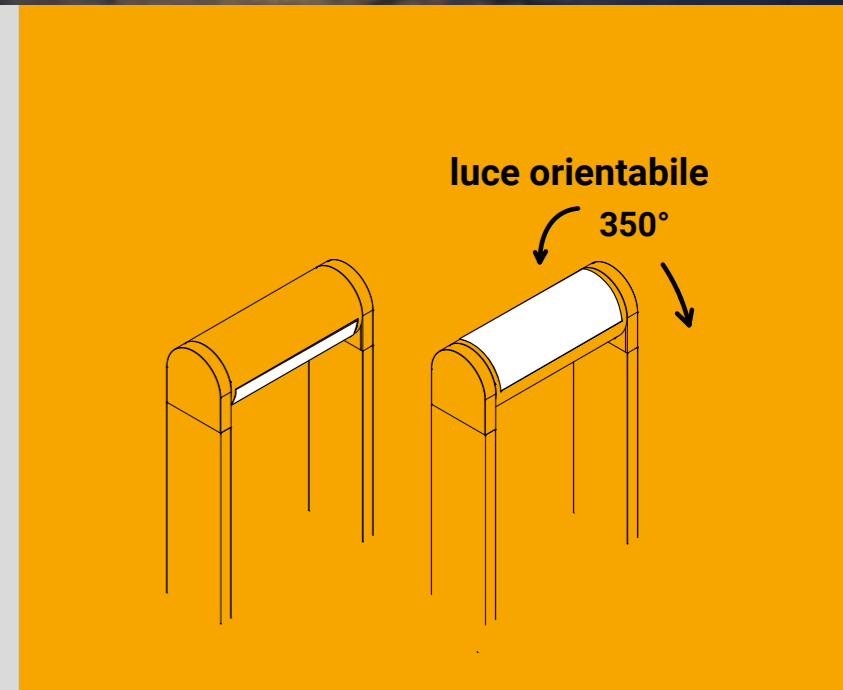

Questo prodotto contiene una sorgente luminosa di classe di efficienza energetica D