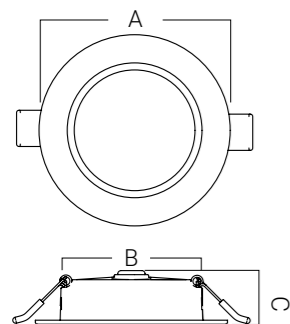

Alimentazione 230 Vac - 50/60Hz
Driver incluso NON DIMMERABILE
Tipo Led SMD
Durata Led 25.000 ore
Corpo e diffusore PC
Gradi di protezione IP20 - IK08
Temperatura di esercizio da -10°C a +40°C
Classe di isolamento II

Per altri dati specifici di ciascun modello vedi tabella sotto

codice	colore	mm AxBxC	mm foro	V	W	lm 3000K	lm 4000K	lm 6000K	CRi	IP	Kg	ang. luce	imballo/box
6361134	bianco	95x70x26	Ø75-80	230	5	400	500	470	≥ 80	20	0,060	120°	1/100
6361135		118x90x26	Ø90-110		9	765	900	830			0,075		
6361136		145x117x26	Ø120-135		12	1020	1200	1120			0,145		1/60
6361137		170x140x26	Ø140-160		18	1530	1800	1750			0,175		
6361138		220x190x26	Ø205-210		24	2040	2400	2320			0,255		1/40
6361167		220x190x26	Ø205-210		28	2400	2600	2520			0,255		

accessori	imballo/box
6361139 kit plafone Skies CCT 9W - Ø120 mm	1/100
6361140 kit plafone Skies CCT 12W - Ø145 mm	1/60
6361141 kit plafone Skies CCT 18W - Ø170 mm	
6361142 kit plafone Skies CCT 24-28W - Ø225 mm	1/40
6361185 clips ricambio Skies CCT	1 Kit da 2pz