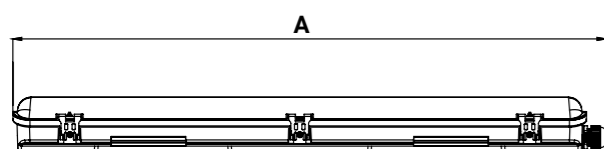

Blank

Plafoniera stagna vuota
per tubi Led T8 attacco G13

Alimentazione	230V - 50/60Hz connessione bilaterale
Fusibile di protezione	5X20MM T 1,6A 250V
Sorgente luminosa	tubi T8 Led NON INCLUSI (non adatta a tubi al neon)
Corpo e schermo	PC (Policarbonato) con ganci in acciaio
Gradi di protezione	IP65 - IK08
Temperatura di esercizio	specificata dei tubi Led utilizzati
Classe isolamento	I

Vedi tabella sotto per dati specifici dei singoli articoli

codice	colore	mm AxBxC	V	mm tubi Led T8	IP	Kg	ang. luce	imballo/box
versione Singolo Tubo Led (non incluso)								
6360908	grigio RAL7047	670x68x78	230	1 x 600	65	0,520	140°	20pz
6360812		1270x68x78		1 x 1200		0,930		12pz
6360813		1570x68x78		1 x 1500		1,200		10pz
versione Doppio Tubo Led (non inclusi)								
6360814	grigio RAL7047	670x104x78	230	2 x 600	65	0,720	140°	15pz
6360815		1270x104x78		2 x 1200		1,200		10pz
6360816		1570x104x78		2 x 1500		1,500		8pz