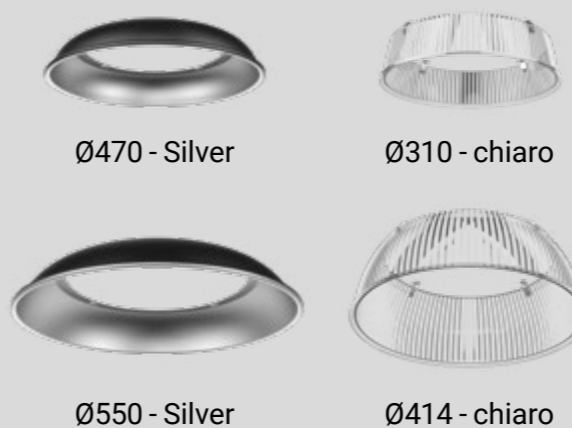

New Pegaso Slim

Proiettore a sospensione con ottiche intercambiabili

Alimentazione	230V - 50/60Hz
Driver integrato	NON DIMMERABILE
Tipo Led	SMD
Corpo	alluminio
Schermo	PC (policarbonato)
Gradi di protezione	IP65 - IK08
Temperatura di esercizio	da -30°C a +50°C
Durata Led	50.000 ore
Classe di isolamento	I

Per altri dati specifici di ciascun modello vedi tabella sotto

codice	colore	mm AxB	W	V	lm out	K	CRI	IP	Kg	ang. luce	imballo/box
6361064	nero	Ø270x83	100	230	16000	4000	≥ 80	65	2,4	90°	1/1
6361065		Ø310x80	150		24000				2,8		
6361066		Ø310x83	200		32000				3,5		

accessori											
6361067	silver	Ø470x70	riflettore in alluminio per New Pegaso Slim 100W								1/20
6361068	silver	Ø550x80	riflettore in alluminio per New Pegaso Slim 150W/200W								
6361069	chiaro	Ø310x77	riflettore in PC (policarbonato) per New Pegaso Slim 100W								1/8
6361070	chiaro	Ø414x133	riflettore in PC (policarbonato) per New Pegaso Slim 150W/200W								1/5
6361071	-	Ø270	lente in PC (policarbonato) 60° per New Pegaso Slim 100W								1/20
6361072	-	Ø270	lente in PC (policarbonato) 120° per New Pegaso Slim 100W								
6361073	-	Ø310	lente in PC (policarbonato) 60° per New Pegaso Slim 150/200W								
6361077	-	Ø310	lente in PC (policarbonato) 120° per New Pegaso Slim 150/200W								

Questi prodotti contengono sorgente luminosa di classe di efficienza energetica D (cod. 6361064) e C (cod. 6361065 e 6361066)

New Pegaso Slim

RIFLETTORI (accessori)

LENTI (accessori)