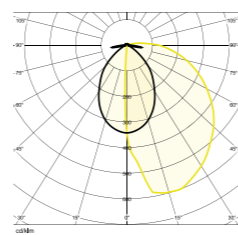

Step round

Segnapasso ultraslim

Alimentazione 230V - 50/60Hz
Driver incluso NON DIMMERABILE
Tipo Led SMD
Corpo alluminio
Schermo PC
Gradi di protezione IP65 - IK06
Temperatura di esercizio -20°C / +45°C
Durata Led 30.000 ore

Vedi tabella sotto per altri dati specifici dei singoli articoli

codice	colore	mm	V	W	K	lm	CRI	IP	Kg	ang. luce	imballo/box
6361268	bianco RAL9003	Ø120x30	230	3	3000	115	≥ 80	65	0,240	89°	1/50
6361269	nero RAL9004										
6361270	antracite RAL7016										
NEW 6361353	corten	Ø120x30	230	3	4000	115	≥ 80	65	0,240	89°	
6361314	bianco RAL9003										
6361315	nero RAL9004										
6361316	antracite RAL7016										
NEW 6361354	corten