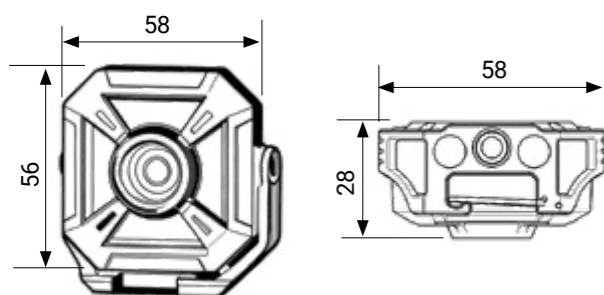

Mini Light CCT

Luce da lavoro multiuso

Alimentazione	5V 1A
Tipo Led	XPE+COB
Batteria integrata	Li-ion polymer 603030 500mAh
Modalità ricarica	USB TipoC
Durata batteria	1.5-3 ore
Tempo di ricarica	4 ore
	cavo USB in dotazione
Corpo	ABS
Schermo	PC
Gradi di protezione	IP44 - IK07
Durata Led	30.000 ore

Vedi tabella sotto per dati specifici del prodotto

codice	colore	mm	V	W	K	lm	CRI	IP	Kg	ang. luce	impostazioni luce	imballo/box
6361366	nero	56x58x28	5V 1A	4	3000 4500 7000	200 500	≥ 80	44	0,180	120°	COB: 100% - 30% XPE: 100% - 50% luce rossa - flash rosso	1/140

Questo prodotto contiene una sorgente luminosa di classe di efficienza energetica F