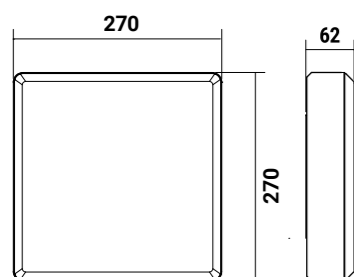

Applique cct Quadra / Ovale

Apparecchio con selettore di temperatura colore della luce

Alimentazione 230V - 50/60Hz
Driver incluso NON DIMMERABILE
Corpo e schermo PC (policarbonato)
Gradi di protezione IP54 - IK08 (Ovale)
IP44 - IK07 (Quadrata)

Temperatura di esercizio -20°C / +50°C
Durata Led 30.000 ore
Classe di isolamento II

Per altri dati specifici vedi tabelle sotto

IP44/IP54

CCT SELECTOR

codice	colore	mm	V	W	lm 3000K	lm 4000K	CRI	IP	Kg	ang. luce	imballo/box
Applique Quadra											
6361200	bianco RAL9003	270x270x62	230	24	2000	2150	≥ 80	44	0,80	110°	1/10
Applique Ovale											
6361196	bianco RAL9003	104x230x42	230	15	1300	1400	≥ 80	54	0,30	160°	1/20