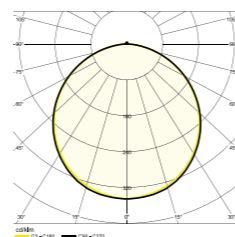

Skies CCT Regolo

Faretto da soffitto
con incasso regolabile

Alimentazione 230V - 50/60Hz
Driver incluso NON DIMMERABILE
Tipo Led SMD
Corpo ABS
Schermo PS (polistirene)
Gradi di protezione IP20 - IK03
Temperatura di esercizio -20°C / +40°C
Durata Led 30.000 ore
Classe di isolamento II

Per altri dati specifici del modello vedi tabella sotto

codice	mm Ax B	foro variabile mm	V	W	lm 3000K	lm 4000K	lm 6000K	CRI	IP	Kg	ang. luce	imballo/ box
6361298	Ø140 x 17	da Ø65 a Ø102	230	6	350	380	360	≥ 80	20	0,160	120°	1/40
6361299	Ø170 x 17	da Ø65 a Ø130		12	800	950	850			0,230		
6361300	Ø225 x 17	da Ø65 a Ø180		18	1260	1450	1360			0,340		
6361301	Ø300 x 17	da Ø65 a Ø240		24	1850	2000	1900			0,550		1/20