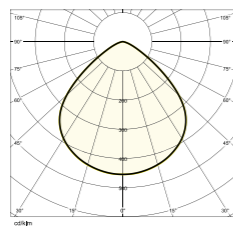

New Pegaso Slim

Proiettore a sospensione con ottiche intercambiabili

Alimentazione	230V - 50/60Hz
Driver integrato	NON DIMMERABILE
Tipo Led	SMD
Corpo	alluminio
Schermo	PC (policarbonato)
Gradi di protezione	IP65 - IK08
Temperatura di esercizio	da -30°C a +50°C
Durata Led	50.000 ore
Classe di isolamento	I

Per altri dati specifici di ciascun modello vedi tabella sotto

codice	colore	mm AxB	W	V	lm out	K	CRI	IP	Kg	ang. luce	imballo/box
6361064	nero	Ø270x83	100	230	16000	4000	≥ 80	65	2,4	90°	1/1
6361065		Ø310x80	150		24000				2,8		
6361066		Ø310x83	200		32000				3,5		

accessori											
6361067	silver	Ø470x70	riflettore in alluminio per New Pegaso Slim 100W								1/20
6361068	silver	Ø550x80	riflettore in alluminio per New Pegaso Slim 150W/200W								
6361069	chiaro	Ø310x77	riflettore in PC (policarbonato) per New Pegaso Slim 100W								1/8
6361070	chiaro	Ø414x133	riflettore in PC (policarbonato) per New Pegaso Slim 150W/200W								1/5
6361071	-	Ø270	lente in PC (policarbonato) 60° per New Pegaso Slim 100W								1/20
6361072	-	Ø270	lente in PC (policarbonato) 120° per New Pegaso Slim 100W								
6361073	-	Ø310	lente in PC (policarbonato) 60° per New Pegaso Slim 150/200W								
6361077	-	Ø310	lente in PC (policarbonato) 120° per New Pegaso Slim 150/200W								

Questi prodotti contengono sorgente luminosa di classe di efficienza energetica D (cod. 6361064) e C (cod. 6361065 e 6361066)

New Pegaso Slim

RIFLETTORI (accessori)

LENTI (accessori)