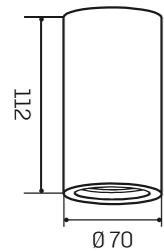

Astratto_21 | cilindro | per GU10