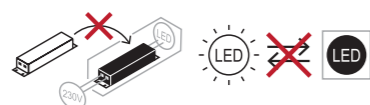

Questo prodotto contiene una sorgente luminosa di classe di efficienza energetica E

Lunghezza cavo
Force CCT: **50cm**
Domino CCT: **100cm**

Rotazione staffa
360°
solo per Force

Domino AS/2.0 CCT

Proiettore
con ottica asimmetrica