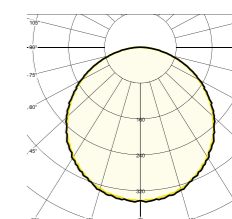

Backlit - UGR22

Questo prodotto contiene una sorgente luminosa di classe di efficienza energetica F (6361177 - 6361178) E (6361212 - 6361222)

6361222
6361212

6361178
6361777