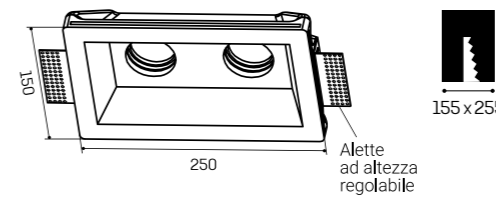

orientabile
/25°

Astratto_11 | bilampada | per GU10

codice	materiale	mm	foro	porta lampada	IP	Kg	imballo/box
MGY0011	gesso	250x150x60	155x255	GU10 max 2x35W 230V	20	1,20	1/8

accessori

MGY0075	Anello ferma lampada GU10						1/1
----------------	---------------------------	--	--	--	--	--	-----