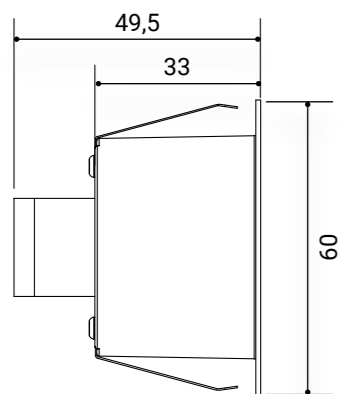

serie Magneto

Apparecchio da incasso
con 4 frontali
a fissaggio magnetico

Alimentazione	230V - 50/60Hz
Driver incluso	NON DIMMERABILE
Tipo Led	SMD
SDCM	≤ 6
Corpo + diffusore	acciaio, plastica
Corpo da incasso	PC policarbonato
Gradi di protezione	IP20
Temperatura di esercizio	-20°C / +45°C
CRI	≥ 90
Durata Led	50.000 ore
Classe di isolamento	III (frontale) II (corpo da incasso)

Per altri dati specifici vedi tabella sotto

corpo da incasso	colore	mm	foro mm	alimentatore	materiale	IP	Kg	imballo/box
6361255	bianco 9003	Ø60x33	Ø50	esterno - 230V 50/60 Hz	policarbonato	20	0,480	1/100

Magneto Round

1 corpo ad incasso - 4 frontali magnetici