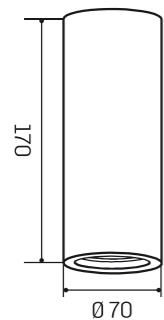

Astratto_23 | cilindro | per GU10