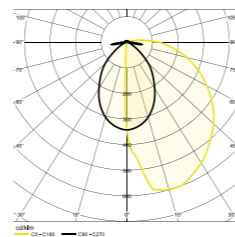

Segnapasso ultraslim

Alimentazione	230V - 50/60Hz
Driver	incluso non dimmerabile
Tipo Led	SMD
Corpo	alluminio
Schermo	PC
Gradi di protezione	IP65 - IK06
Temperatura di esercizio	-20°C / +45°C
Durata Led	30.000 ore

Vedi tabella sotto per dati specifici dei singoli articoli

codice	colore	mm	V	W	K	lm	CRI	IP	Kg	ang. luce	imballo/box
6361271	bianco RAL9003	110x110x30	230	3	3000	158	≥ 80	65	0,270	89°	1/50
6361272	nero RAL9004										
6361273	antracite RAL7016										
NEW 6361355	corten	110x110x30	230	3	4000	158	≥ 80	65	0,270	89°	
6361317	bianco RAL9003										
6361318	nero RAL9004										
6361319	antracite RAL7016	110x110x30	230	3	4000	158	≥ 80	65	0,270	89°	
NEW 6361356	corten