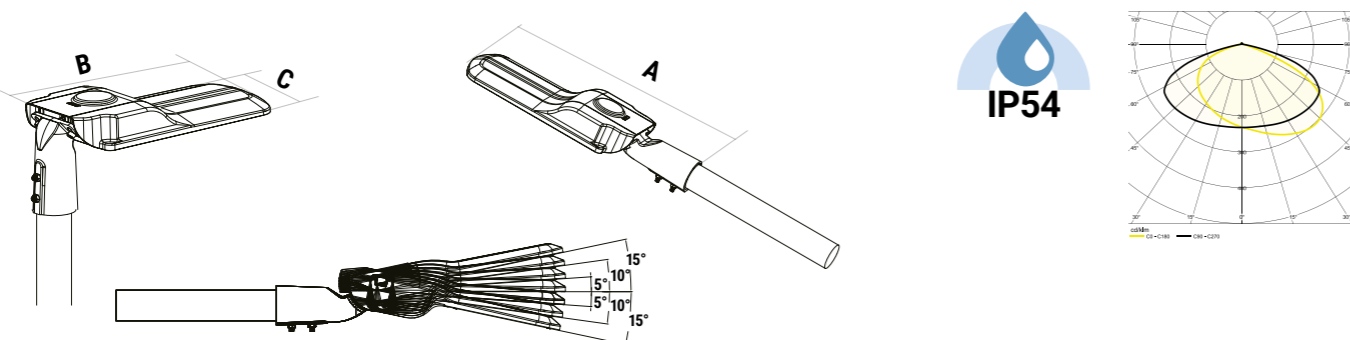

Questo prodotto contiene una sorgente luminosa di classe di efficienza energetica D