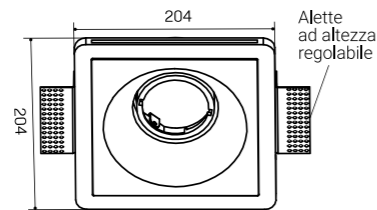

Astratto_09

Astratto_10

Astratto_11

Astratto_12

Astratto_09 | quadrato orientabile | per GU10

codice	materiale	mm	foro	porta lampada	IP	Kg	imballo/box
MGY0009	gesso	204x204x66	207x207	GU10 max 35 W 230 V	20	1,10	1/12