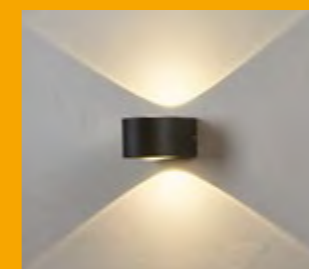

Questo prodotto contiene una sorgente luminosa di classe di efficienza energetica G

bianco

nero

antracite

corten
NUOVO!

Vela mini

Apparecchio biemissione
a 6 punti luce Led

Alimentazione 230V - 50/60Hz
Driver incluso NON DIMMERABILE
Tipo Led SMD
Corpo alluminio
Schermo vetro temperato
Gradi di protezione IP54 - IK03
Temperatura di esercizio -20°C / +45°C
Durata Led 50.000 ore