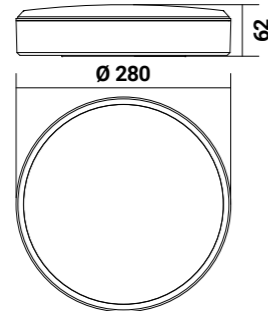

Applique CCT Tonda

Apparecchio con selettore di temperatura colore della luce

Alimentazione 230V - 50/60Hz
Driver incluso NON DIMMERABILE
Corpo e schermo PC (policarbonato)
Gradi di protezione IP54 - IK08 (15W/20W)
IP44 - IK07 (24W)
Temperatura di esercizio -20°C / +50°C
Durata Led 30.000 ore
Classe di isolamento II

Per altri dati specifici vedi tabella sotto

codice	colore	mm Ax B	V	W	lm 3000K	lm 4000K	CRI	IP	Kg	ang. luce	imballo/box			
6361197	bianco RAL9003	Ø210x48	230	15	1300	1400	≥ 80	54	0,30	160°	1/20			
6361198		Ø238x49		20	1550	1700			0,40					
6361199		Ø280x62		24	2000	2150			44			0,70	110°	1/10