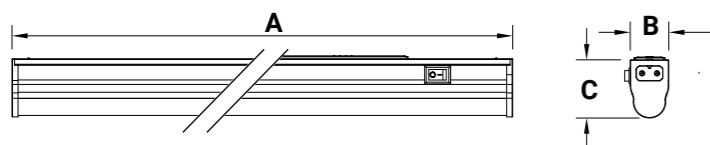

Miniled CCT

Mini plafoniera collegabile in serie con selettore di temperatura colore della luce

Alimentazione	230V - 50/60Hz
Driver incluso	NON DIMMERABILE
Cavo di alimentazione incluso	incluso
Connettore apparecchi	incluso
Corpo e schermo	PC (policarbonato)
Gradi di protezione	IP20 - IK05
Temperatura di esercizio	-20°C / +40°C
Durata Led	25.000 ore
Classe di isolamento	II

Possibilità di collegamento in serie di più apparecchi per una potenza totale massima di 120W (cavo con connettore in dotazione, lunghezza 200mm)

Per altri dati specifici vedi tabella sotto

codice	colore	mm AxBxC	V	W	lm 3000K	lm 4200K	lm 6500K	CRI	IP	Kg	ang. luce	imballo/box	
6361223	bianco RAL9003	288x22x33,5	230	4	480	530	520	≥ 80	20	0,065	120°	1/40	
6361224		550x22x33,5		8	990	1080	1050			0,096			
6361225		850x22x33,5		11	1340	1470	1440			0,133		1/30	
6361226		1150x22x33,5		15	1855	2020	1980			0,177			
6361227		1450x22x33,5		19	2370	2580	2500			0,220			1/24

Questo prodotto contiene una sorgente luminosa di classe di efficienza energetica E