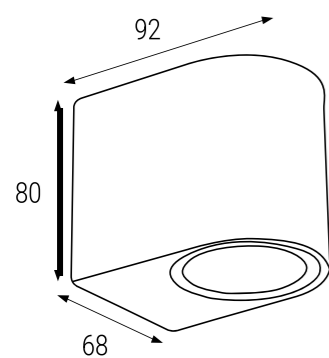

Stelo

Apparecchio monoemissione
per lampada GU10

Alimentazione 230V - 50/60Hz
Potenza max 1x7W
Porta lampada 1xGU10
(lampada non inclusa)
Corpo alluminio
Schermo vetro temperato
Gradi di protezione IP54 - IK04
Temperatura di esercizio -20°C / +40°C

Per altri dati specifici del modello vedi tabella sotto

codice	colore	mm	V	W	IP	Kg	imballo/ box
6361290	nero RAL9005	68x92x80	230	max 1x7W	54	0,250	1/24
6361291	bianco RAL9003						
NEW 6361357	corten						

Stelo