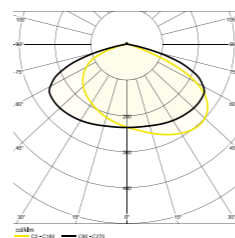

Street Star V2

Armatura stradale in alluminio per strade e aree private

Alimentazione	100-277 V - 50/60Hz
Driver integrato	NON DIMMERABILE
Corpo	alluminio
Attacco palo	ø64 mm - manicotto regolabile +/-90°
Schermo	vetro
Gradi di protezione	IP65 - IK08
Temperatura di esercizio	da -30°C a +50°C
Durata Led	30.000 ore
Classe di isolamento	II

Per altri dati specifici di ciascun modello vedi tabella sotto

codice	colore	mm AxBxC	W	V	lm out	K	CRI	IP	Kg	ottica	imballo/box	
6361171	grigio RAL9006	486x342x174	60	230	8400	3000	≥ 70	65	2,60	asimmetrico	1/1	
6361172					9300	4000						3,20
6361173		568x423x201	100		13500	3000			4,20			
6361174					15000	4000						
6361175		610x460x240	150		19800	3000						
6361176					22000	4000						

Questo prodotto contiene una sorgente luminosa di classe di efficienza energetica D

Street Star

3 modelli