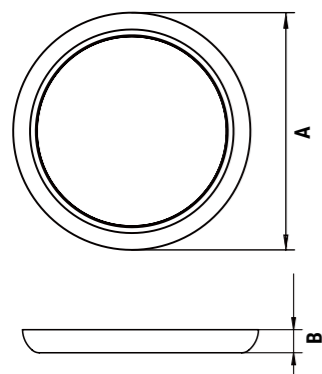

Skies CCT Regolo

Faretto da soffitto
con incasso regolabile

Alimentazione 230V - 50/60Hz
Driver incluso NON DIMMERABILE
Tipo Led SMD
Corpo ABS
Schermo PS (polistirene)
Gradi di protezione IP20 - IK03
Temperatura di esercizio -20°C / +40°C
Durata Led 30.000 ore
Classe di isolamento II

Per altri dati specifici del modello vedi tabella sotto

codice	mm Ax B	foro variabile mm	V	W	lm 3000K	lm 4000K	lm 6000K	CRI	IP	Kg	ang. luce	imballo/ box
6361298	Ø140 x 17	da Ø65 a Ø102	230	6	350	380	360	≥ 80	20	0,160	120°	1/40
6361299	Ø170 x 17	da Ø65 a Ø130		12	800	950	850			0,230		
6361300	Ø225 x 17	da Ø65 a Ø180		18	1260	1450	1360			0,340		
6361301	Ø300 x 17	da Ø65 a Ø240		24	1850	2000	1900			0,550		1/20