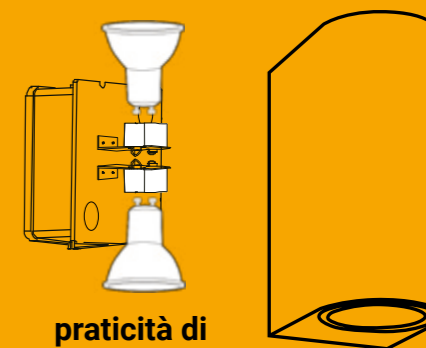

Stelo 2

bianco

nero

corten
NUOVO!

praticità di
sostituzione
lampada GU10

Quadro

Apparecchio monoemissione
per lampade GU10

Alimentazione	230V - 50/60Hz
Potenza	max 1x7W
Porta lampada	1xGU10 (lampada non inclusa)
Corpo	alluminio
Schermo	vetro temperato
Gradi di protezione	IP54 - IK04
Temperatura di esercizio	-20°C / +40°C
Classe di isolamento	I