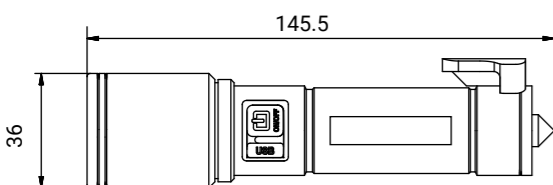

Hand Light Plus
COD 6361362