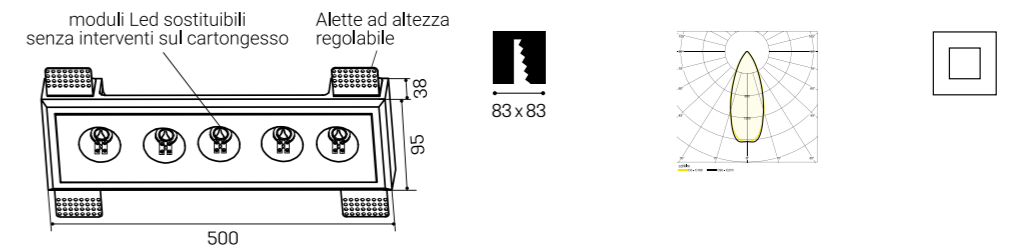

codice	materiale	mm	W	mA	lm	K	CRI	ottica	IP	Kg	imballo/box
MGY0025	gesso	500x95x38	5x1W	5x350	5x80	3000	≥ 80	120°	20	1,90	1/6