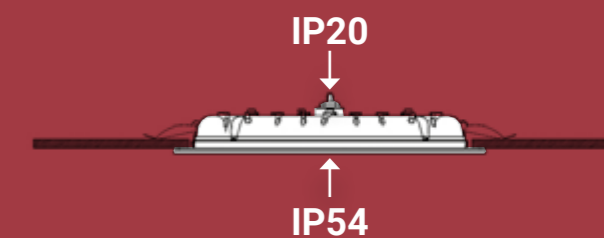

Chef

Apparecchio ultrapiatto
con sistema FlickerFree
(anti-sfarfallio)

Alimentazione	230V - 50/60Hz
Driver incluso	NON DIMMERABILE
Tipo Led	2835
Durata Led	50.000 ore
Corpo	alluminio
Schermo	PC (policarbonato)
Grado di protezione	IP20 - IP54 (fronte)
Temperatura di esercizio	-20°C / +40°C
Classe di isolamento	II

Per altri dati specifici di ciascun modello vedi tabella sotto

codice	colore	mm AxB	mm foro	W	V	lm out	K	CRI	IP	Kg	ang. luce	imballo/box
MIC0017	bianco	Ø121x38	Ø100	12	230V (300 mA)	1200	3000	≥ 80	20 54 (fronte)	0,3	100°	1/40
MIC0021						1250	4000					
MIC0018		Ø172x38	Ø150	16	230V (400 mA)	1700	3000					
MIC0022						1800	4000					
MIC0019						24	230V (500 mA)			2500		3000
MIC0023		2600	4000									
MIC0020		Ø221x38	Ø200	32	230V (700 mA)	3200	3000					
MIC0024	3300					4000						

Questi prodotti contengono sorgente luminosa di classe di efficienza energetica D (cod. MIC0021 e MIC0022) E (tutti gli altri codici)