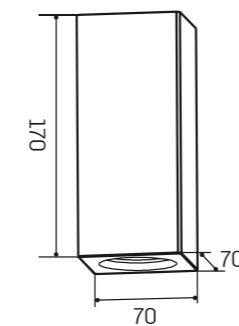

Astratto_20 | parallelepipedo | per GU10

codice	materiale	mm	porta lampada	IP	Kg	imballo/box
MGY0020	gesso	70x70x170	GU10 max 35W - 230V	20	1,00	1/12
accessori						
MGY0075	Anello ferma lampada GU10					1/1