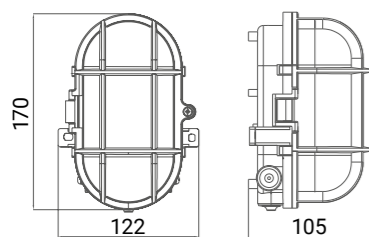

codice	colore	mm	W	V	IP	Kg	ang. luce	imballo/box
6360935	grigio RAL7015	170x122x105	max 60	230	44	0,50	100°	1/12

Consigliabile lampade sfera
45x84mm max