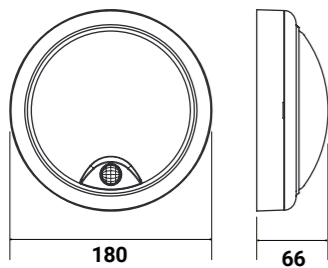

Applique Sensore CCT Tonda / Ovale

Apparecchio con
_ selettore di temperatura colore della luce
_ sensore crepuscolare e movimento

Alimentazione 230V - 50/60Hz
Driver incluso NON DIMMERABILE
Tipo Led SMD
Corpo e schermo policarbonato
Gradi di protezione IP54 - IK08
Temperatura di esercizio -45°C / +45°C
Durata Led 20.000 ore
Classe di isolamento II

Per altri dati specifici del modello vedi tabella sotto

codice	colore	mm	V	W	lm 3000K	lm 4000K	lm 6500K	CRI	IP	Kg	ang. luce	imballo/ box
Applique Sensore Tonda												
6361331	bianco RAL9003	Ø180x66	230	15	1631	1763	1788	≥ 80	54	0,332	110°	1/20
Applique Sensore Ovale												
6361330	bianco RAL9003	221x131x68	230	15	1668	1798	1813	≥ 80	54	0,333	110°	1/20

Questo prodotto contiene
una sorgente luminosa di classe
di efficienza energetica F

Applique Sensore CCT Ovale