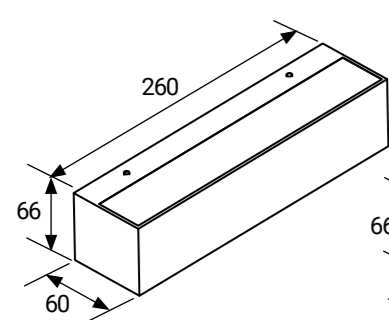

Apparecchio bi-emissione

Alimentazione	230V - 50/60Hz
Driver	incluso NON DIMMERABILE
Tipo Led	SMD2835
Corpo	alluminio
Schermo	vetro temperato
Gradi di protezione	IP54 - IK06
Temperatura di esercizio	-15°C / +40°C
Durata Led	50.000 ore

Vedi tabella sotto per dati specifici dei singoli articoli

codice	colore	mm	V	W	lm 3000K	lm 3500K	lm 4000K	CRI	IP	Kg	ang. luce	imballo/box
6361383	bianco RAL9016	260x60x66	230	2x10W	1795	1945	1831	≥ 80	54	0,830	120°	1/10
6361384	nero RAL9017											
6361385	corten RAL8011											
6361386	bianco RAL9016	380x62x66	230	2x12W	2409 lm	2594 lm	2460 lm	≥ 80	54	0,963	120°	
6361387	nero RAL9017											
6361388	corten RAL8011											

Tratto 3 CCT