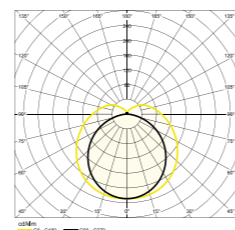

Specchio

Questo prodotto contiene una sorgente luminosa di classe di efficienza energetica D