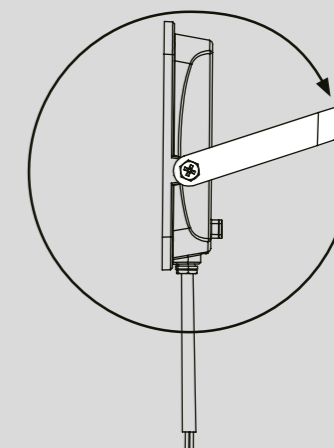

Questo prodotto contiene una sorgente luminosa di classe di efficienza energetica E

Lunghezza cavo
Force CCT: **50cm**
Domino CCT: **100cm**

Rotazione staffa
360°
solo per Force

Domino AS/2.0 CCT

Proiettore
con ottica asimmetrica