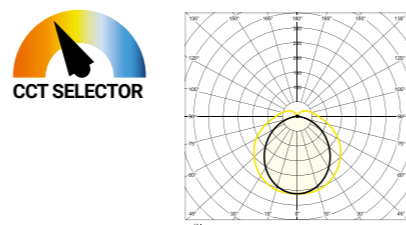

Miniled CCT

Mini plafoniera collegabile in serie con selettore di temperatura colore della luce

Alimentazione	230V - 50/60Hz
Driver incluso	NON DIMMERABILE
Cavo di alimentazione incluso	incluso
Connettore apparecchi	incluso
Corpo e schermo	PC (policarbonato)
Gradi di protezione	IP20 - IK05
Temperatura di esercizio	-20°C / +40°C
Durata Led	25.000 ore
Classe di isolamento	II

Possibilità di collegamento in serie di più apparecchi per una potenza totale massima di 120W (cavo con connettore in dotazione, lunghezza 200mm)

Per altri dati specifici vedi tabella sotto

codice	colore	mm AxBxC	V	W	lm 3000K	lm 4200K	lm 6500K	CRI	IP	Kg	ang. luce	imballo/box	
6361223	bianco RAL9003	288x22x33,5	230	4	480	530	520	≥ 80	20	0,065	120°	1/40	
6361224		550x22x33,5		8	990	1080	1050			0,096			
6361225		850x22x33,5		11	1340	1470	1440			0,133		1/30	
6361226		1150x22x33,5		15	1855	2020	1980			0,177			
6361227		1450x22x33,5		19	2370	2580	2500			0,220			1/24

Questo prodotto contiene una sorgente luminosa di classe di efficienza energetica E