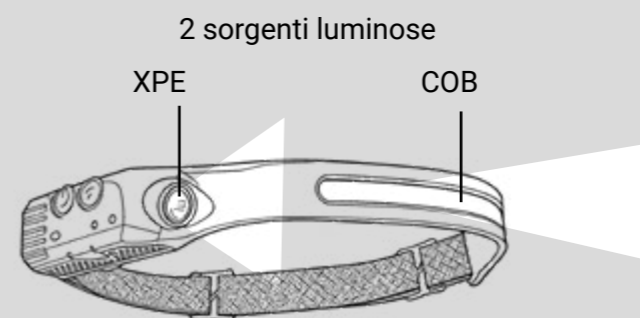

Head Light

Luce frontale con sensore On/Off

Alimentazione 5V 1A
Tipo Led XPE+COB
Batteria integrata Li-ion 18650 800mAh
Modalità ricarica USB TipoC
Durata batteria 2-5 ore
Tempo di ricarica 4 ore
cavo USB in dotazione
Corpo Silicone
Schermo PC
Gradi di protezione IP20 - IK07
Durata Led 50.000 ore

Vedi tabella sotto per dati specifici del prodotto

codice	colore	mm	V	W	K	lm	CRI	IP	Kg	ang. luce	impostazioni luce	imballo/box
6361365	nero	Ø310x32	5V 1A	1W (XPE) 3W (COB)	6500	240 80	≥ 80	20	0,070	120°	XPE: 100% - 50% - strobo COB: 100% - 50%	1/100

Questo prodotto contiene una sorgente luminosa di classe di efficienza energetica F

2 sorgenti luminose

XPE

COB

sensore ON/OFF

si attiva al buio con meno di 500 lux

Head Light