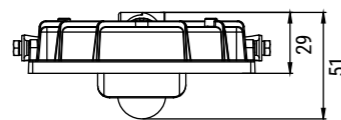

Tablet Sensore

Sensore crepuscolare e di movimento

Alimentazione	230V - 50/60Hz
Driver	incluso NON DIMMERABILE
Tipo Led	SMD2835
Corpo	alluminio
Schermo	vetro temperato
Gradi di protezione	IP54 - IK04
Temperatura di esercizio	-30°C / +45°C
Durata Led	20.000 ore

Vedi tabella sotto per dati specifici dei singoli articoli

codice	colore	mm	V	W	K	lm	CRI	IP	Kg	ang. luce	imballo/box
6361396	nero RAL9005	122x81x29	230	20	4000	2000	≥ 80	54	0,200	110°	1/40

Questo prodotto contiene una sorgente luminosa di classe di efficienza energetica E

Tablet Sensore

Notte
Al rilevamento di presenza l'apparecchio si illumina

Giorno
Al rilevamento di presenza l'apparecchio rimane spento