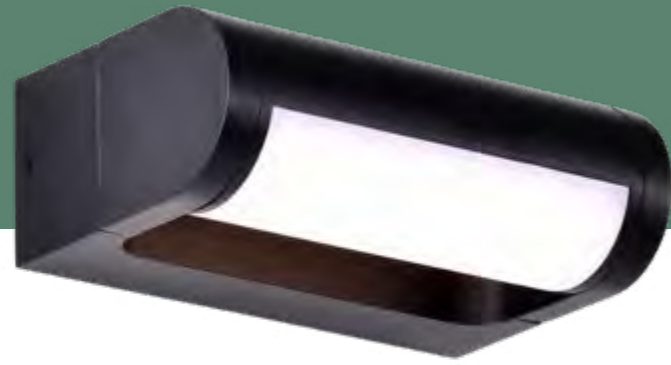

Questo prodotto contiene una sorgente luminosa di classe di efficienza energetica G

Step square

Spin bollard 30 Spin bollard 60

Paletto con luce orientabile

Alimentazione 230V - 50/60Hz
 Driver incluso NON DIMMERABILE
 Tipo Led SMD2835
 Corpo alluminio
 Schermo PC
 Gradi di protezione IP65 - IK06
 Temperatura di esercizio -20°C / +45°C
 Durata Led 50.000 ore

Spin Bollard

Questo prodotto contiene una sorgente luminosa di classe di efficienza energetica D

Spin Applique

Apparecchio con luce orientabile

Alimentazione 230V - 50/60Hz
Driver incluso NON DIMMERABILE
Tipo Led SMD2835
Corpo alluminio
Schermo PC
Gradi di protezione IP65 - IK06
Temperatura di esercizio -20°C / +45°C
Durata Led 50.000 ore