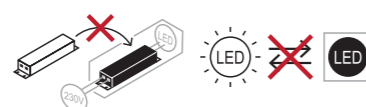

Hand Light Hand Light Plus

Zoom, strobo, ricaricabile USB

Alimentazione	5V 1A
Tipo Led	XPE (6361361) XPE+COB (6361362)
Batteria integrata	Li-ion 18650 1200mAh
Modalità ricarica	USB Tipo C cavo USB in dotazione
Durata batteria	2-3 ore
Tempo di ricarica	3 / 3.5 ore
Corpo	alluminio
Schermo	PC
Gradi di protezione	IP44 - IK07
Durata Led	50.000 ore

Vedi tabella sotto per dati specifici dei singoli articoli

codice	colore	mm	V	W	K	lm	CRI	IP	Kg	ang. luce	impostazioni luce	imballo/box
6361361	nero	Ø36x139	5V 1A	10	12500	350	≥ 80	44	0,143	120°	XPE: 100% - 50% - strobo	12/72
6361362		Ø36x145,5			9500 (XPE) 6500 (COB)	270 (XPE) 100 (COB)			0,160		XPE: 100% - 50% - strobo COB: on/off	

Questo prodotto contiene una sorgente luminosa di classe di efficienza energetica F

Hand Light Plus

zoom
fascio luce regolabile
strobo
luce di segnalazione

Led COB laterale
solo Cod.6361362

utensili
solo Cod.6361362
martelletto
lametta

ricarica con USB

Hand Light