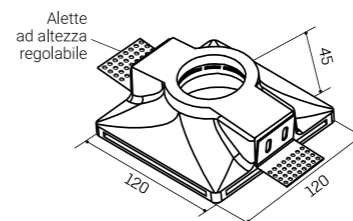

codice	materiale	mm	foro	porta lampada	IP	Kg	imballo/box
MGY0008	gesso	120x120x45	123x123	GU10 max 35 W 230 V	20	0,60	1/18
accessori							
MGY0075	Anello ferma lampada GU10						1/1