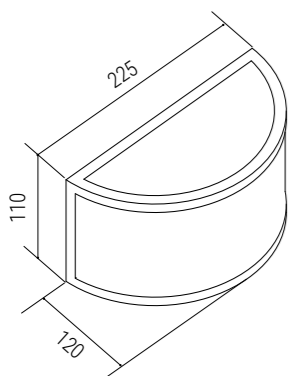

Arneys

Apparecchio in alluminio
e diffusore in policarbonato
con attacco E27

Alimentazione 230 V - 50/60Hz
Portalampada E27 max 60W
(lampada NON INCLUSA)
Corpo alluminio verniciato
Schermo PC (policarbonato)
Classe di isolamento I

Per altri dati specifici di ciascun modello vedi tabella sotto

codice	colore	mm	V	W	IP	Kg	imballo/ box
6361155	nero	225x110x120	230	max 60	54	0,47	1/20
6361156	bianco	259x118x130					1/10
6361157	corten	225x110x120					1/20

Arneys