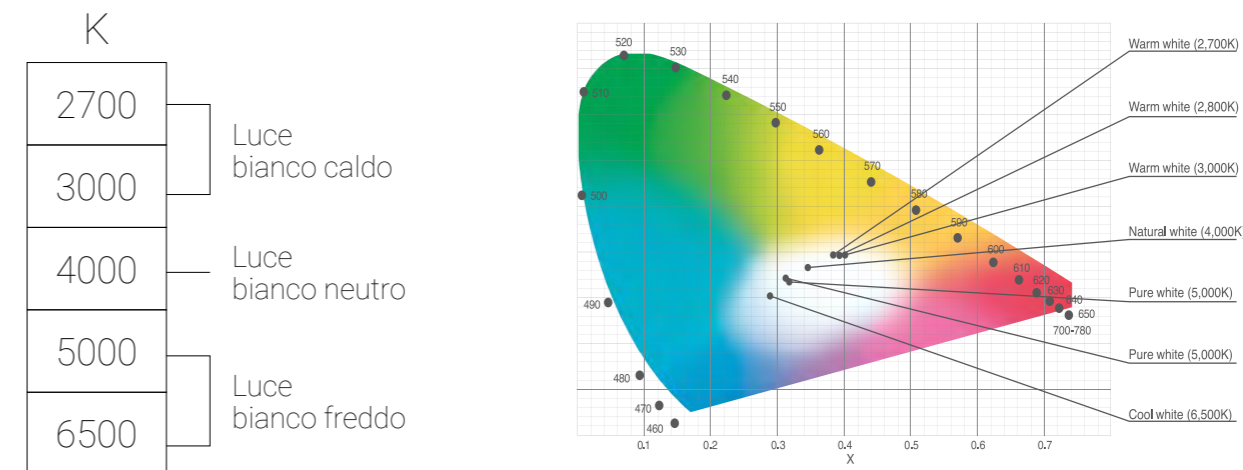

CIRCOLINE LED.....290

INCANDESCENZA.....292

SPINE | PRESE | ADATTATORI294
MULTIPRESE | PROLUNGHE

Temperatura colore della luce

Classi di efficienza energetica

La Commissione Europea ha stabilito che dal 1° settembre 2021 entrano in vigore nuove etichette energetiche europee ErP. Questo ha comportato un aggiornamento delle classi di efficienza energetica su tutte le sorgenti luminose.