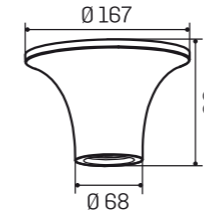

codice	materiale	mm	porta lampada	IP	Kg	imballo/box
MGY0021	gesso	Ø70x112	GU10 max 35W - 230V	20	0,60	1/18
accessori						
MGY0075	Anello ferma lampada GU10					1/1

codice	materiale	mm	porta lampada	IP	Kg	imballo/box
MGY0022	gesso	Ø70x140	GU10 max 35W - 230V	20	0,70	1/18
accessori						
MGY0075	Anello ferma lampada GU10					1/1

codice	materiale	mm	porta lampada	IP	Kg	imballo/box
MGY0023	gesso	Ø70x170	GU10 max 35W - 230V	20	0,70	1/16
accessori						
MGY0075	Anello ferma lampada GU10					1/1

codice	materiale	mm	porta lampada	IP	Kg	imballo/box
MGY0029	gesso	Ø167xØ68x90	GU10 max 35W - 230V	20	0,70	1/12
accessori						
MGY0075	Anello ferma lampada GU10					1/1

codice	materiale	mm	porta lampada	IP	Kg	imballo/box
MGY0030	gesso	Ø167xØ68x130	GU10 max 35W - 230V	20	0,90	1/8
accessori						
MGY0075	Anello ferma lampada GU10					1/1

codice	materiale	mm	porta lampada	IP	Kg	imballo/box
MGY0031	gesso	Ø167xØ68x170	GU10 max 35W - 230V	20	1,50	1/8
accessori						
MGY0075	Anello ferma lampada GU10					1/1