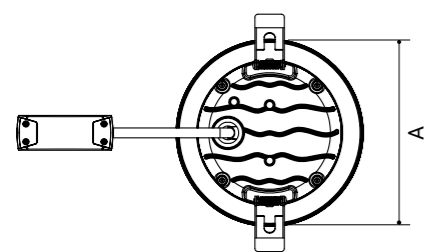

Chef

Apparecchio ultrapiatto
con sistema FlickerFree
(anti-sfarfallio)

Alimentazione	230V - 50/60Hz
Driver incluso	NON DIMMERABILE
Tipo Led	2835
Durata Led	50.000 ore
Corpo	alluminio
Schermo	PC (policarbonato)
Grado di protezione	IP20 - IP54 (fronte)
Temperatura di esercizio	-20°C / +40°C
Classe di isolamento	II

Per altri dati specifici di ciascun modello vedi tabella sotto

codice	colore	mm AxB	mm foro	W	V	lm out	K	CRI	IP	Kg	ang. luce	imballo/box
MIC0017	bianco	Ø121x38	Ø100	12	230V (300 mA)	1200	3000	≥ 80	20 54 (fronte)	0,3	100°	1/40
MIC0021						1250	4000					
MIC0018		Ø172x38	Ø150	16	230V (400 mA)	1700	3000					
MIC0022						1800	4000					
MIC0019						24	230V (500 mA)			2500		3000
MIC0023		2600	4000									
MIC0020		Ø221x38	Ø200	32	230V (700 mA)	3200	3000					
MIC0024	3300					4000