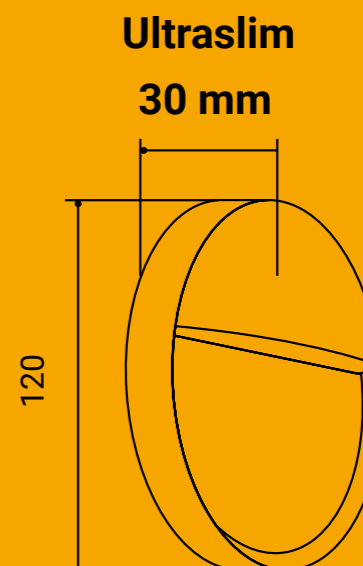

Questo prodotto contiene una sorgente luminosa di classe di efficienza energetica G

Step round

bianco

nero

antracite

corten
NUOVO!

Step square

Segnapasso ultraslim