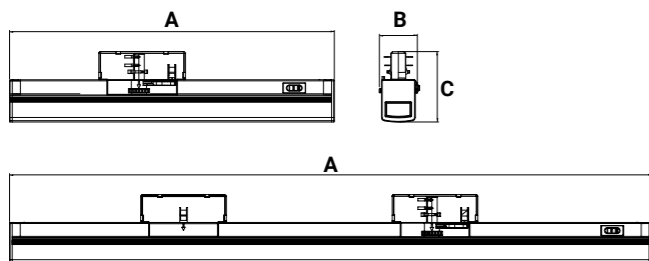

Barra Led a binario con selettore di temperatura colore della luce

Alimentazione 230V - 50/60Hz
Driver incluso NON DIMMERABILE
Tipo Led SMD
Corpo e schermo PC (policarbonato)
Gradi di protezione IP20 - IK05
Temperatura di esercizio -20°C / +40°C
Durata Led 50.000 ore
Classe di isolamento II

Per altri dati specifici vedi tabella sotto

codice	colore	mm AxBxC	V	W	lm 3000K	lm 4000K	lm 6500K	CRI	IP	Kg	ang. luce	imballo/box
6361282	bianco RAL9016	300x32x66	230	10	1000	1100	1100	≥ 80	20	0,127	130°	1/20
6361283	nero RAL9011				900	1000	1000					
6361284	bianco RAL9016	600x32x66		15	1500	1650	1650					
6361285	nero RAL9011				1350	1500	1500					
6361286	bianco RAL9016	900x32x66		20	2000	2200	2200					
6361287	nero RAL9011				1800	2000	2000					
6361288	bianco RAL9016	1200x32x66		24	2400	2640	2640					
6361289	nero RAL9011				2160	2400	2400