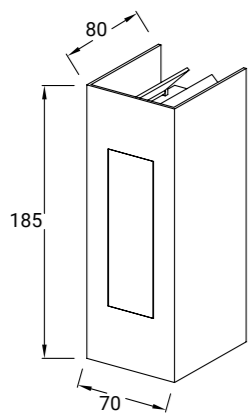

Trio CCT

Applique tri-emissione
con fascio di luce orientabile

Alimentazione	230V - 50/60Hz
Driver	incluso NON DIMMERABILE
Tipo Led	COB + SMD2835
Corpo	alluminio
Schermo	vetro temperato
Gradi di protezione	IP65 - IK05
Temperatura di esercizio	-20°C / +45°C
Durata Led	30.000 ore

Vedi tabella sotto per dati specifici dei singoli articoli

codice	colore	mm	V	W	lm 3000K	lm 4000K	lm 6000K	CRI	IP	Kg	ang. luce	imballo/ box
6361373	bianco RAL9003	70x80x185	230	10	671 lm	735 lm	741 lm	≥ 80	65	0,820	0-73°	1/10
6361374	nero RAL9004											
6361375	corten RAL8011