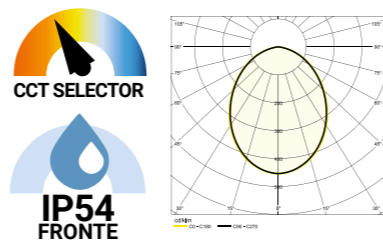

Chef

Apparecchio ultrapiatto
con sistema FlickerFree
(anti-sfarfallio)

Alimentazione	230V - 50/60Hz
Driver incluso	NON DIMMERABILE
Tipo Led	2835
Durata Led	50.000 ore
Corpo	alluminio
Schermo	PC (policarbonato)
Grado di protezione	IP20 - IP54 (fronte)
Temperatura di esercizio	-20°C / +40°C
Classe di isolamento	II

Per altri dati specifici di ciascun modello vedi tabella sotto

codice	colore	mm AxB	mm foro	W	V	lm out	K	CRI	IP	Kg	ang. luce	imballo/box
MIC0017	bianco	Ø121x38	Ø100	12	230V (300 mA)	1200	3000	≥ 80	20 54 (fronte)	0,3	100°	1/40
MIC0021						1250	4000					
MIC0018		Ø172x38	Ø150	16	230V (400 mA)	1700	3000					
MIC0022						1800	4000					
MIC0019						24	230V (500 mA)			2500		3000
MIC0023		2600	4000									
MIC0020		Ø221x38	Ø200	32	230V (700 mA)	3200	3000					
MIC0024	3300					4000