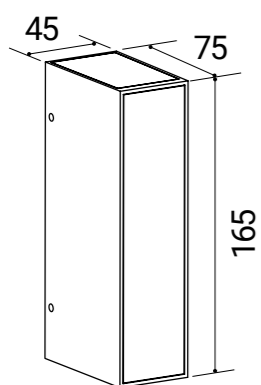

Tek

Applique bi-emissione
con finitura effetto legno

Alimentazione	230V - 50/60Hz
Driver	incluso NON DIMMERABILE
Tipo Led	SMD3535
Corpo	alluminio + SPC
Schermo	vetro temperato
Gradi di protezione	IP54 - IK05
Temperatura di esercizio	-20°C / +45°C
Durata Led	50.000 ore

Vedi tabella sotto per dati specifici dei singoli articoli

codice	colore	mm	V	W	K	lm	CRi	IP	Kg	ang. luce	imballo/box
6361397	nero RAL9005 + effetto legno	75x45x165	230	4,5	3000	380	≥ 80	54	0,600	95°	1/12
6361398					4000