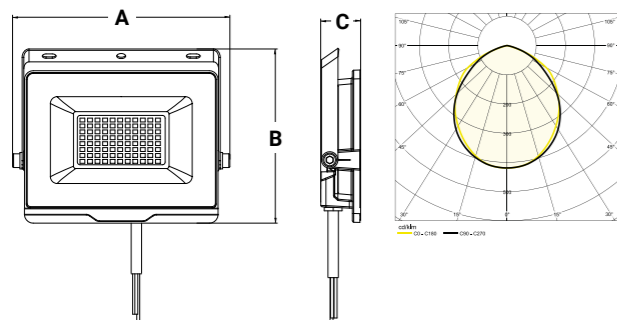

Questo prodotto contiene una sorgente luminosa di classe di efficienza energetica F

Domino 2.0

Tablet V CCT Tablet V POWER

Proiettore in due versioni:
_ con selettore di temperatura colore della luce
_ ad alta potenza/luminosità