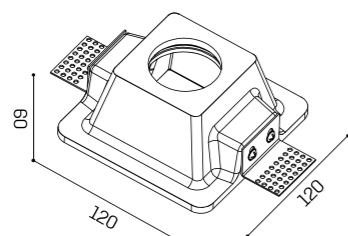

Astratto Prezioso 03 | tondo | per GU10

con riflettore in finitura bronzo
Lampada NON INCLUSA

codice	materiale	mm	foro	porta lampada	IP	Kg	imballo/box
MGY0035	gesso	Ø120x61	Ø123	GU10 max 13W 230 V	20	0,58	1/18

Astratto Prezioso 04 | quadrato | per GU10

con riflettore in finitura bronzo
Lampada NON INCLUSA

codice	materiale	mm	foro	porta lampada	IP	Kg	imballo/box
MGY0036	gesso	120x120x60	123x123	GU10 max 13W 230 V	20	0,66	1/18

Astratto Prezioso accessori

Riflettori per faretto tondi

codice faretto	finitura Bianco	finitura Nero	finitura Silver	finitura Bronzo	finitura Oro	imballo/box
MGY0033	MGY0037	MGY0038	MGY0039	MGY0040	MGY0041	1/250
MGY0035	MGY0047	MGY0048	MGY0049	MGY0050	MGY0051	
MGY0061	-	MGY0063	MGY0064	MGY0065	MGY0066	

Riflettori per faretto quadrati

codice faretto	finitura Bianco	finitura Nero	finitura Silver	finitura Bronzo	finitura Oro	imballo/box
MGY0034	MGY0042	MGY0043	MGY0044	MGY0045	MGY0046	1/250
MGY0036	MGY0052	MGY0053	MGY0054	MGY0055	MGY0056	
MGY0062	-	MGY0067	MGY0068	MGY0069	MGY0070	

Ottiche

codice faretto	alveolare	vetro chiaro	vetro satinato	vetro prismatico	imballo/box
MGY0033 - MGY0034	MGY0057	MGY0059	MGY0071	MGY0073	1/100
MGY0035 - MGY0036	MGY0057	MGY0059	MGY0071	MGY0073	
MGY0061 - MGY0062	MGY0058	MGY0060	MGY0072	MGY0074