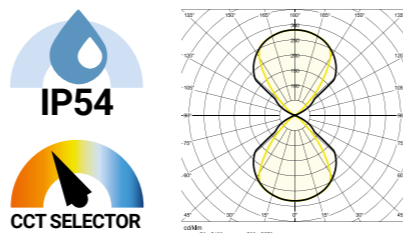

Rubik CCT

Applique biemissione
con luce orientabile

Alimentazione 230V - 50/60Hz
Driver incluso NON DIMMERABILE
Tipo Led SMD2835
Corpo alluminio
Schermo vetro temperato
Gradi di protezione IP54 - IK03
Temperatura di esercizio -20°C / +45°C
Durata Led 50.000 ore

Vedi tabella sotto per dati specifici dei singoli articoli

codice	colore	mm	V	W	lm 3000K	lm 4000K	lm 6000K	CRI	IP	Kg	ang. luce	imballo/ box
6361237	bianco RAL9003	100X100x100	230	2x6W	970	1048	980	≥ 80	54	0,650	120° variabile	1/20
6361238	nero RAL9005											
6361239	antracite RAL7016											
NEW 6361339	corten											

Questo prodotto contiene
una sorgente luminosa di classe
di efficienza energetica F

Alette regolabili
per orientamento del fascio luminoso