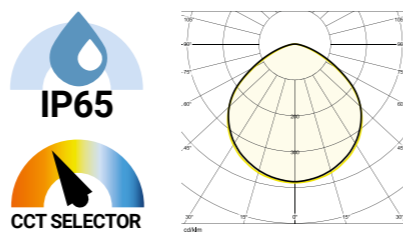

Domino E/2.0

Proiettore ad ampia versatilità

Alimentazione	230V - 50/60Hz
Driver incluso	NON DIMMERABILE
Led	SMD
Corpo	alluminio
Schermo	vetro temperato
Gradi di protezione	IP65 - IK06
Temperatura di esercizio	-20°C / +50°C
Durata Led	25.000 ore
Classe di isolamento	I

Per altri dati specifici vedi tabella sotto

codice	colore	mm AxBxC	V	W	K	lm	CRI	IP	Kg	ang. luce	imballo/box
6361098	nero RAL7021	92x109x27	230	10	4000	900	≥ 80	65	0,150	110°	1/30
6361099		135x164x30		20		1800			0,320		1/20
6361100		135x186x30		30		2700			0,370		1/10
6361101		180x240x30		50		4500			0,600		
6361102		243x286x37		70		6300			1,000		
6361103		243x313x37		100		9000			1,300		1/5