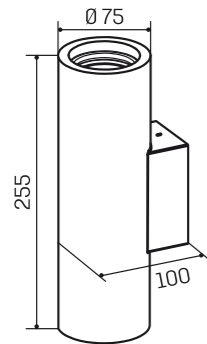

Astratto_26 | cilindro bi-emissione | per GU10

codice	materiale	mm	porta lampada	IP	Kg	imballo/box
MGY0026	gesso	Ø75x255x100	GU10 max 2 x 35W - 230V	20	1,60	1/6
accessori						
MGY0075	Anello ferma lampada GU10					1/1