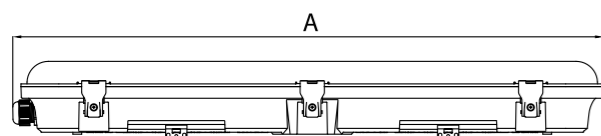

Questo prodotto contiene
una sorgente luminosa di classe
di efficienza energetica D