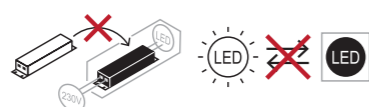

codice	colore	mm	V	W	K	lm	CRI	IP	Kg	ang. luce	imballo/box
6361253	bianco RAL9003	60x60x2,5	230	1,7	2700- 3000- 4000	35	≥ 90	20	0,240	120°	1/150
6361254	nero RAL9005					20					

Questo prodotto contiene
una sorgente luminosa di classe
di efficienza energetica F

Magneto Moon
Bianco