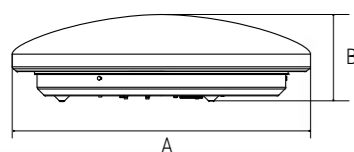

Kost Evo CCT

Apparecchio personalizzabile
con anelli decorativi in due finiture

Alimentazione	230V -50/60Hz
Driver incluso	NON DIMMERABILE
Tipo Led	SMD
Corpo	SPCC (acciaio)
Schermo	PMMA
Gradi di protezione	IP44 - IK03
Temperatura di esercizio	-20°C / +40°C
Durata Led	30.000 ore
Classe di isolamento	I

Per altri dati specifici di ciascun modello vedi tabella sotto

codice	colore	mm Ax B	V	W	lm 3000K	lm 4000K	lm 5000K	Cri	IP	Kg	angolo luce	imballo/box
6361168	bianco	Ø300x70	230	14	1250	1350	1350	≥ 80	44	0,450	120°	1/5
6361169		Ø350x70		17	1520	1620	1620			0,585		
6361170		Ø400x70		24	2250	2350	2350			0,760		

accessori

6361121	bianco	Ø300 mm	anello decorativo per Kost CCT Ø300	1/20
6361123		Ø350 mm	anello decorativo per Kost CCT Ø350	
6361117		Ø400 mm	anello decorativo per Kost CCT Ø400	
6361122	silver	Ø300 mm	anello decorativo per Kost CCT Ø300	1/20
6361124		Ø350 mm	anello decorativo per Kost CCT Ø350	
6361118		Ø400 mm	anello decorativo per Kost CCT Ø400