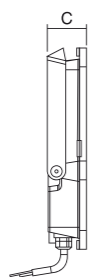

Domino AS/2.0 CCT

Proiettore
con ottica asimmetrica

Alimentazione	230V -50/60Hz
Driver integrato	NON DIMMERABILE
Corpo	alluminio
Schermo	vetro temperato
Gradi di protezione	IP65 - IK07
Temperatura di esercizio	-20°C / +40°C
Durata Led	50.000 ore
Classe di isolamento	I

Per altri dati specifici di ciascun modello vedi tabella sotto

codice	colore	mm AxBxC	W	V	lm 3000K	lm 3500K	lm 4000K	CRI	IP	Kg	ang. luce	superficie massima esposta m²	imballo/ box
6361186	grigio RAL7024	300x222x45	100	230	13000	13000	14000	≥ 80	65	1,950	105°x65°	0,0667	1/1
6361187		335x274x49	150		19500	19500	21000					0,0917	
6361188		390x306x58	200		26000	26000	28000					0,1193