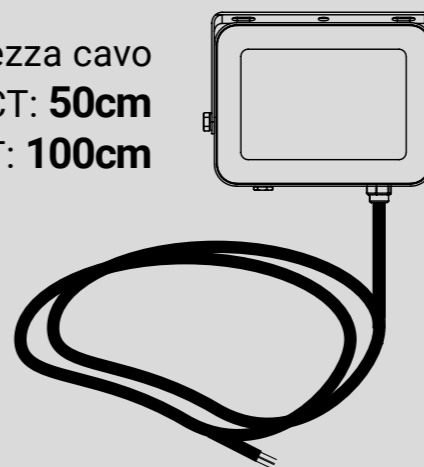

Questo prodotto contiene una sorgente luminosa di classe di efficienza energetica E

Lunghezza cavo
Force CCT: **50cm**
Domino CCT: **100cm**

Rotazione staffa
360°
solo per Force

Domino AS/2.0 CCT

Proiettore
con ottica asimmetrica