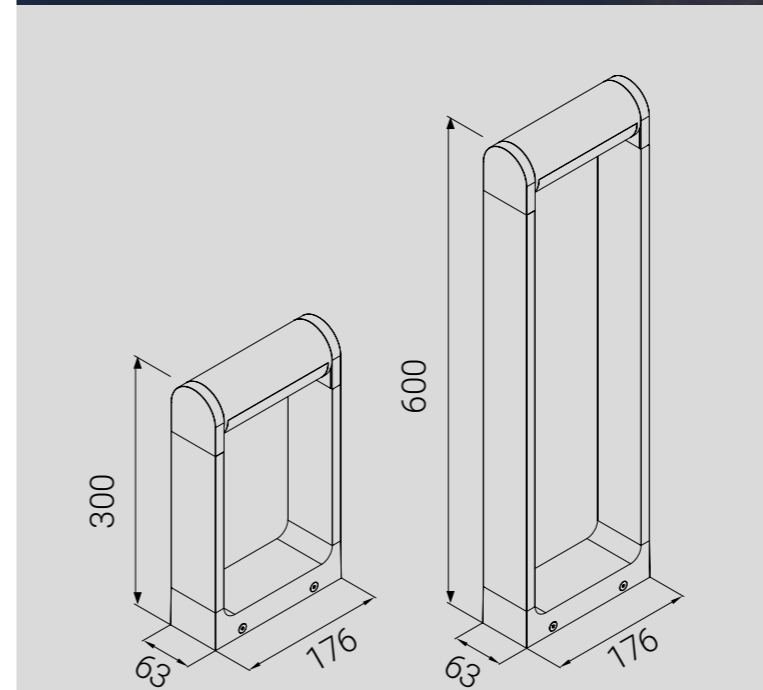

Questo prodotto contiene una sorgente luminosa di classe di efficienza energetica D