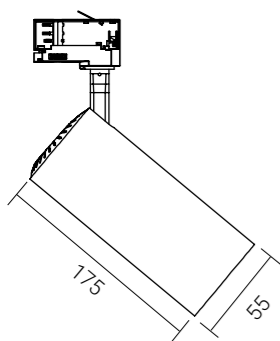

Track GU10

Faretto a binario
con portalampada GU10

Alimentazione 230V - 50/60Hz
per lampada GU10
Led max7W
(NON INCLUSA)

Corpo alluminio

Gradi di protezione IP20

Classe di isolamento I

Attacco a binario a 4 vie 6A 250V
Fmax 50N, CE RoHS,
per binari Trifase

Per altri dati specifici vedi tabella sotto

codice	colore	mm	portalampada	IP	Kg	imballo/ box
6361274	bianco	Ø55x175	230 V - GU10 Led max 7W	20	0,200	1/25
6361275	nero