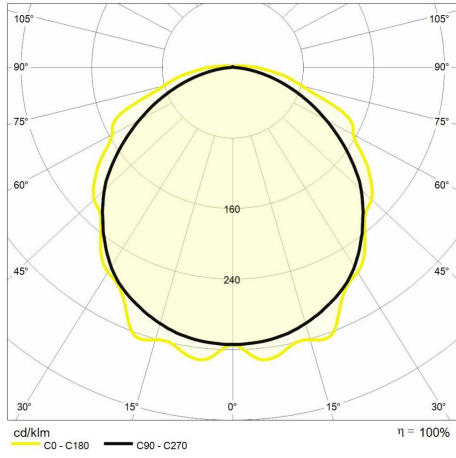

Fotometria

Disegno tecnico