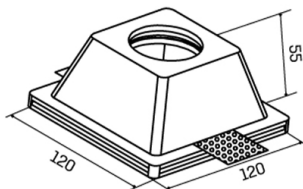

Disegno tecnico