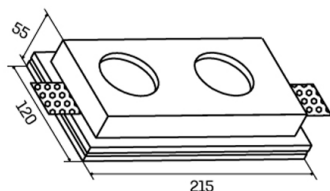

Disegno tecnico