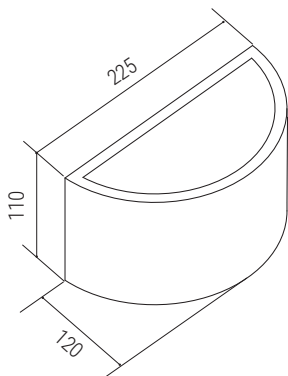

Ghemme - Arneys

CARATTERISTICHE TECNICHE

Alimentazione:	230 V - 50/60Hz
Portalampada	E27 MAX 60W
Dimensioni:	225x110x120 mm
Corpo	alluminio
Schermo	policarbonato
Peso:	0,55 Kg
Classe di isolamento:	I
Gradi di protezione:	IP54

NOTA:
Lampada NON inclusa

La sorgente luminosa di questo apparecchio è sostituibile.

Conforme alle vigenti norme e direttive europee, come attestato dal marchio CE

INDICAZIONI E INFORMAZIONI PER LA TUTELA AMBIENTALE

INFORMAZIONE AGLI UTENTI

ai sensi dell'art. 26 del Decreto Legislativo 14 marzo 2014, n. 49 "Attuazione della direttiva 2012/19/UE sui rifiuti di apparecchiature elettriche ed elettroniche (RAEE)"

Il simbolo del cassonetto barrato riportato sull'apparecchiatura o sulla sua confezione indica che il prodotto alla fine della propria vita utile deve essere raccolto separatamente dagli altri rifiuti.

L'utente dovrà, pertanto, conferire l'apparecchiatura giunta a fine vita agli idonei centri comunali di raccolta differenziata dei rifiuti elettrotecnici ed elettronici.

In alternativa alla gestione autonoma è possibile consegnare l'apparecchiatura che si desidera smaltire al rivenditore, al momento dell'acquisto di una nuova apparecchiatura di tipo equivalente.

Presso i rivenditori di prodotti elettronici con superficie di vendita di almeno 400 mq è inoltre possibile consegnare gratuitamente, senza obbligo di acquisto, i prodotti elettronici da smaltire con dimensioni inferiori a 25 cm.

L'adeguata raccolta differenziata per l'avvio successivo dell'apparecchiatura dismessa al riciclaggio, al trattamento e allo smaltimento ambientalmente compatibile contribuisce ad evitare possibili effetti negativi sull'ambiente e sulla salute e favorisce il reimpiego e/o riciclo dei materiali di cui è composta l'apparecchiatura.

La precisa ed integrale osservanza di tutte le norme, indicazioni e divieti esposti in queste istruzioni costituisce un requisito essenziale per il corretto funzionamento e utilizzo del prodotto. REER SpA, declina ogni responsabilità per quanto derivante dal mancato rispetto, anche parziale, di tali indicazioni.

Caratteristiche soggette a modifica senza preavviso.
È vietata la riproduzione totale o parziale senza autorizzazione REER.